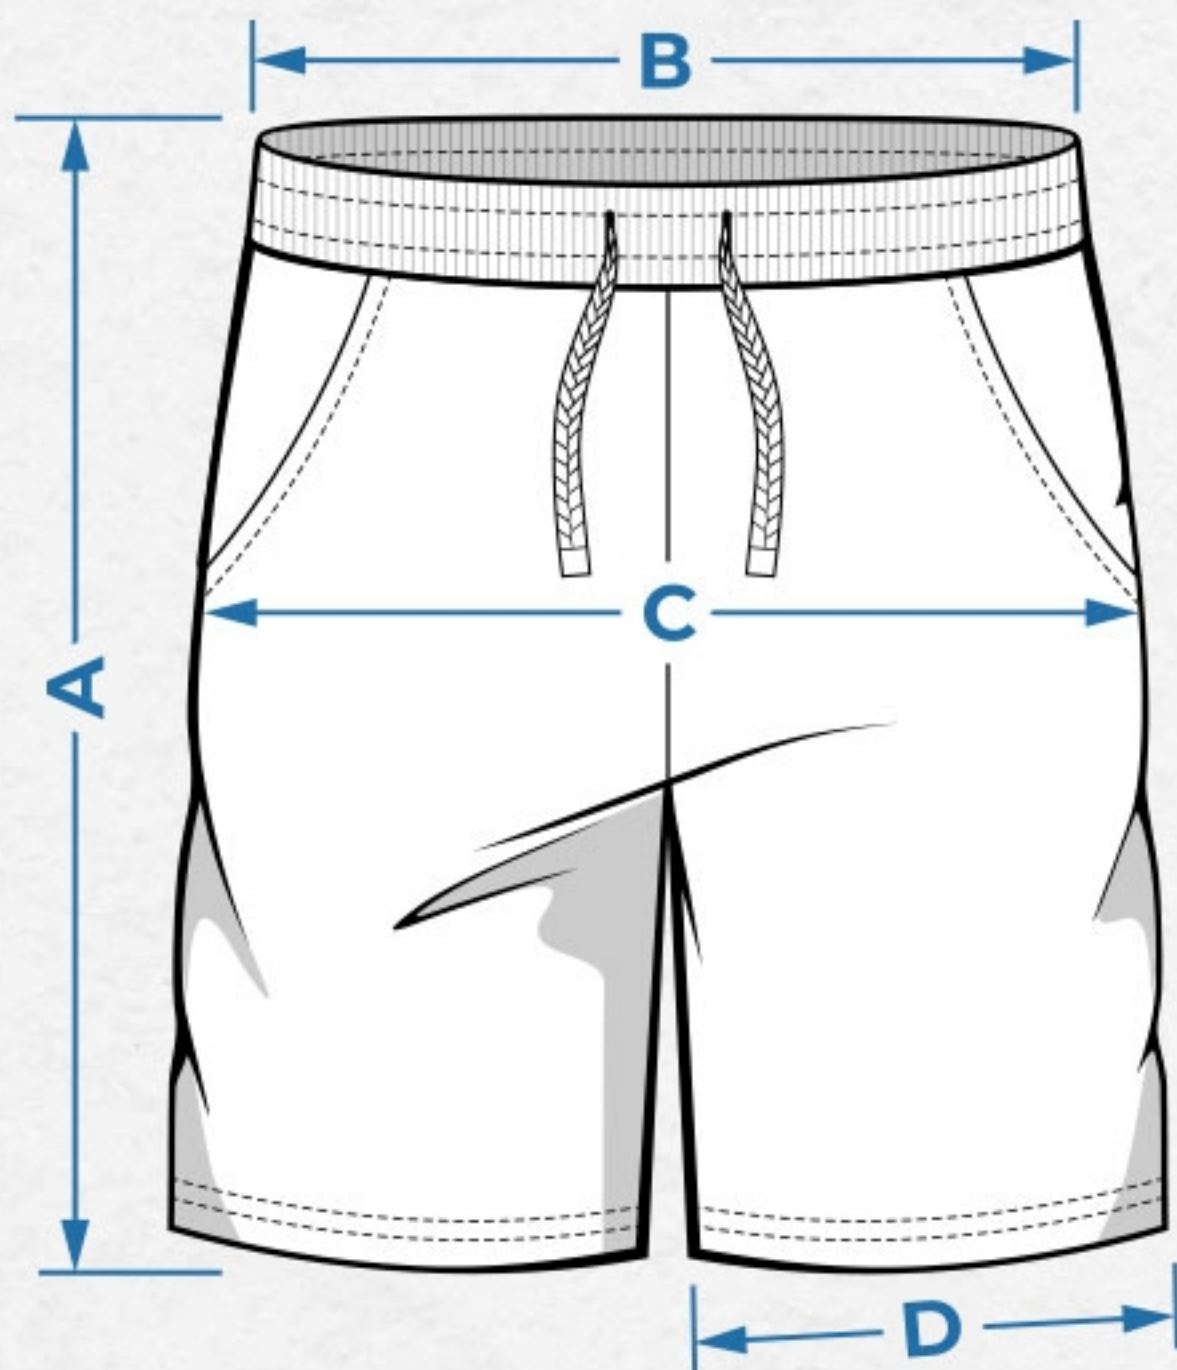

ШОРТЫ ДЛЯ МАЛЬЧИКА

Размер	140	146	152	158	164	170	176
(A) Длина изделия	40	42	44	46	48	50	52
(B) Ширина по талии	30	31	32	33	34	35	36
(C) Ширина по бедрам	43	45	47	49	51	53	55
(D) Ширина по низу	23	24	25	26	27	28	29

*Замеры могут незначительно отличаться