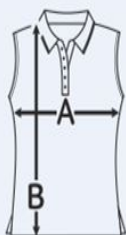

www.sima-land.ru

Оптово-розничный интернет-магазин

Таблица размеров

Размерная сетка

Размер	Рост	A	B
XS/42	160	40	58,5
S/44	164	42	60,5
M/46	168	44	62,5
L/48	170	47	64,5
XL/50	172	50	68,5

Все измерения указаны в см