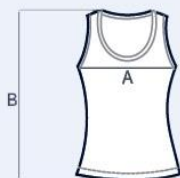

www.sima-land.ru

Оптово-розничный интернет-магазин

Размерная сетка

Все измерения указаны в см

Допуск ± 2 см

Размер	Рост	A	B
XS/42	160	36	60
S/44	164	38	62
M/46	168	40	64
L/48	170	42	66
XL/50	172	44	68
XXL/52	174	46	70