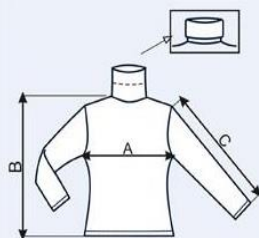

www.sima-land.ru

Оптово-розничный интернет-магазин

Размерная сетка

Все измерения указаны в см

Допуск ± 2 см

Размер	Рост	A	B	C
XS/42	160	36,5	55	56
M/46	168	40,5	59	58
L/48	170	42,5	61	59
XL/50	172	44,5	63	60
XXL/52	174	46,5	65	61