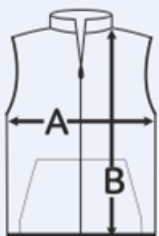

## Размерная сетка

Размер	Рост	A	B
XS/44	170	50	66
S/46	172	52	68
M/48	174	54	70
L/50	176	56	72
XL/52	178	58	74
XXL/54	180	60	76

Все измерения указаны в см

Допуск  $\pm 2$  см