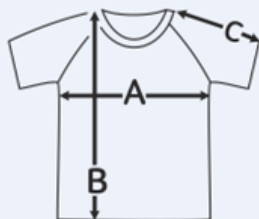

www.sima-land.ru

Оптово-розничный интернет-магазин

Размерная сетка

Все измерения указаны в см

Допуск ± 2 см

Размер	Рост	Обхват груди	A	B	C
12 лет	152	76	42	59	29
14 лет	164	80	44	63	30
S/46	172		50	70	33
M/48	174	96	52	72	34
L/50	176	100	54	74	35
XXL/54	180		58	78	37