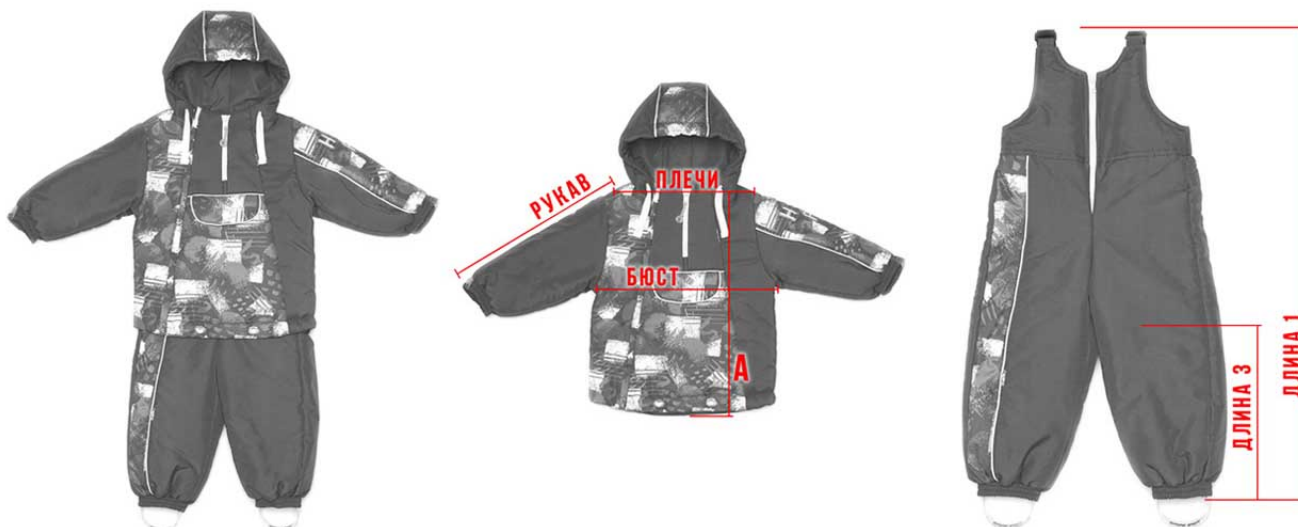

Размеры куртка+полукомбинезон

Возраст	Размер	Длина 1	Длина 3	Рукав	Бюст	Плечо	А
9 мес	74 см	62+6	26	29	35	29	37
12 мес	80 см	68+6	29	31	36	30	40
18 мес	86 см	74+6	32	33	37	31	43
2 года	92 см	80+6	35	35	38	32	46
3 года	98 см	86+6	38	37	39	33	49
4 года	104 см	92+6	41	39	40	34	52

Температурный режим (ХБ)	от +10° до 0°
Температурный режим (Velboa)	от +10° до -5°

Демисезон

Жилеты

Возраст	Рост, см	Длина, см	Ширина по груди, см	Длина по плечу, см
9 мес.	74	31	24	6
12 мес.	80	34	25	7
18 мес.	86	37	26	8
2 года	92	40	27	9
3 года	98	43	28	10