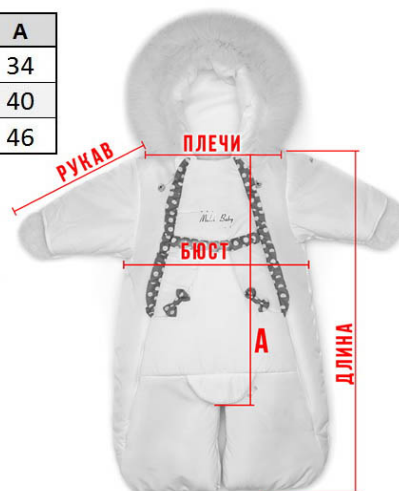

## Размерные таблицы

#### Размеры конвертов

Возраст	Размер	Длина	Рукав	Бюст	Плечо	А
3 мес	62 см	55	26	37	28	34
6 мес	68 см	61	28	38	29	40
9 мес	74 см	67	30	39	30	46

Температурный режим (шерсть)	от - 5° до -25°
Температурный режим (лебяжий пух)	от - 5° до -20°

#### Размеры комбинезонов трансформеров (с пинетками)

Возраст	Рост, см	Длина с пинетками, см	Длина без пинеток, см	Длина рукава, см	Ширина по груди, см	Длина по плечу, см	Длина конверта, см
3 мес	62	58	49	25	38	27	50
6 мес	68	64	55	27	39	28	56
9 мес	74	70	61	29	40	29	62
12 мес	80 см	76	67	32	41	30	68

#### Жилеты

Возраст	Рост, см	Длина, см	Ширина по груди, см	Длина по плечу, см
9 мес.	74	31	24	6
12 мес.	80	34	25	7
18 мес.	86	37	26	8
2 года	92	40	27	9
3 года	98	43	28	10

[www.sima-land.ru](http://www.sima-land.ru)