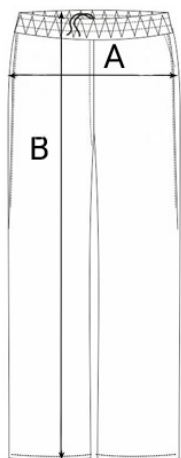

Таблица размеров брюки 2Ж

Маркировка	YXS	YS	YM	YL	XXS	XS	S	M	L	XL	XXL	XXXL
Размер	30	32	36	38	42	44	46	48	50	52	54	56
Рост	112 -	122 -	134 -	146 -	158 -	164 -	170 -	176 -	182 -	182 -	188 -	188 -
	122	134	146	158	164	170	176	182	185	188	194	194
A (см)	36	37	39	42	49	50	52	54	56	57	59	61
B (см)	61	66	72	77	94	94	99	103	108	108	112	112