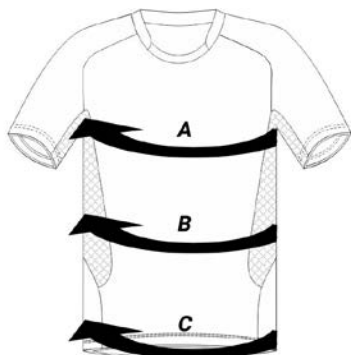

Таблица размеров детские футболки 2Ж

Маркировка	YXS	YS	YM	YL
Размер	30	32	36	38
Рост	112 -	122 -	134 -	146 -
	122	134	146	158
A - обхват груди (см)	62 -	64 -	68 -	74 -
	64	68	74	78
B - обхват талии (см)	52 -	56 -	59 -	64 -
	55	59	63	68
C - обхват бедер (см)	62 -	67 -	72 -	80 -
	66	71	78	86