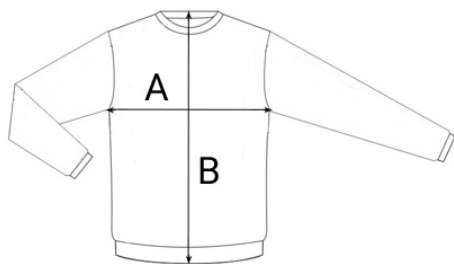

Таблица размеров джемпер 2К

Маркировка	XXS	XS	S	M	L	XL	XXL
Размер	40	44	46	48	50	52	54
Рост	158 -	164 -	170 -	176 -	182 -	182 -	182 -
	164	170	176	182	185	188	188
А (см)	41	43	44	46	49	51	54
В (см)	63	63	65	68	70	72	78