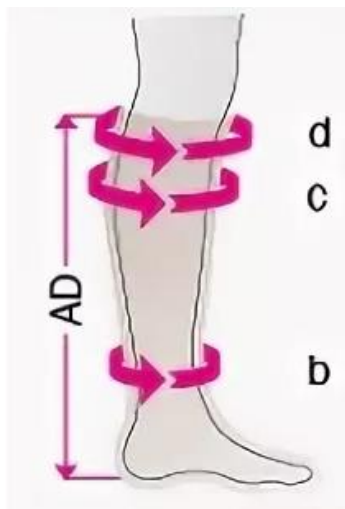

Таблица размеров компрессионных гольф

«Технология здоровья»

Размер/длина (см)	S	M	L	XL	XXL
A-ID	38-39	39-40	40-41	41-42	42-43

Размер/окружность (см)	S	M	L	XL	XXL
cB - окружность лодыжки	19-21	21-23	23-25	25-27	27-29
cC - окружность самой широкой части голени	29-34	33-37	36-41	40-45	44-47
cD - окружность на 2 см ниже коленной чашечки	25-31	30-36	35-40	38-45	44-48