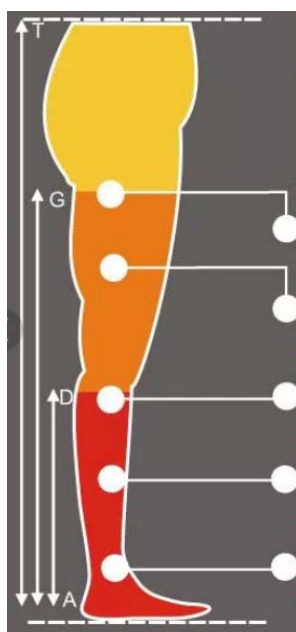

www.sima-land.ru

Оптово-розничный интернет-магазин

Таблица размеров компрессионных колготок

«Технология здоровья»

Размер/длина (см)	S	M	L	XL	XXL
A-IG	68-71	71-72	72-73	73-75	75-78

Измерение нужно проводить утром, до появления отёков на ногах!

Размер/окружность (см)	S	M	L	XL	XXL
cB- окружность лодыжки	19-21	21-21	23-25	25-27	27-29
cD - окружность на 2 см ниже коленной чашечки	25-31	30-36	35-40	38-45	44-48
cG - окружность бедра на 5 см ниже промежности	47-55	54-62	61-66	65-70	69-75