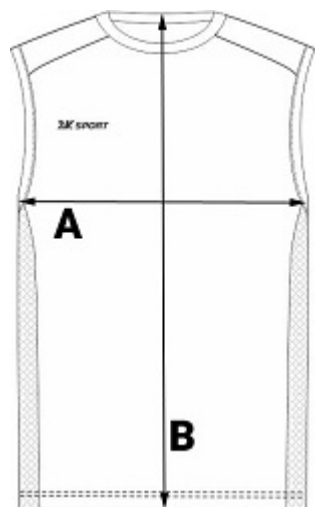

Таблица размеров майки 2К

Маркировка	XXS	XS	S	M	L	XL	XXL
Размер	42	44	46	48	50	52	54
Рост	158 - 164	164 - 170	170 - 176	176 - 182	182 - 185	182 - 188	188 - 194
A (см)	44	46	48	50	52	54	57
B (см)	64	65	68	70	72	74	75