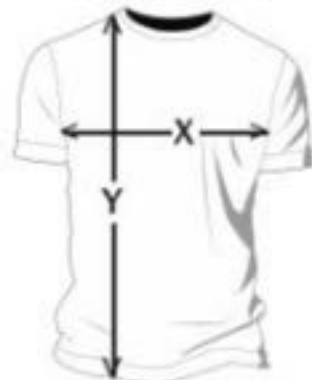

Мужские

Размер EU	Размер RU	Длина X, Y
S	44 - 46	49см, 70см
M	46 - 48	50см, 72см
L	48 - 50	55см, 75см
XL	50 - 52	59см, 76см
XXL	52 - 54	61см, 78см
XXXL	54	64см, 78см

Женские

Размер EU	Размер RU	Длина X, Y
XS	42 - 44	38см, 50см
S	44 - 46	40см, 54см
M	46 - 48	44см, 55см
L	48 - 50	48см, 57см
XL	50 - 52	50см, 59см
XXL	52 - 54	52см, 60см