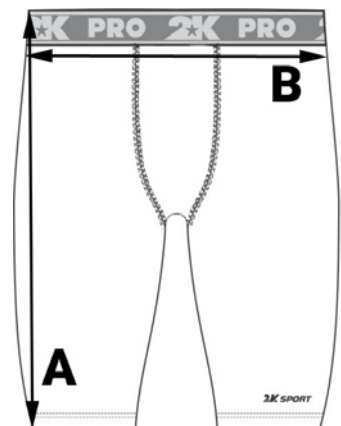

## Таблица размеров тайтсы 2К

Маркировка	XXS	XS	S	M	L	XL	XXL	XXXL
Размер	40	44	46	48	50	52	54	56
Рост	158 -	164 -	170 -	176 -	182 -	182 -	188 -	188 -
	164	170	176	182	185	188	194	194
A (см)	38	39	41	42	43	44	45	45
B (см)	23	23	24	25	25	26	27	27