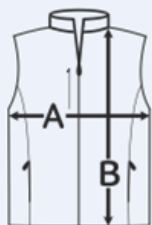

www.sima-land.ru

Оптово-розничный интернет-магазин

Размерная сетка

Все измерения указаны в см

Допуск ± 1 см

Размер	Рост	A	B
S/46	172	54	69
M/48	174	56	71
L/50	176	58	73
XL/52	178	60	75

Уход за одеждой

деликатная стирка при температуре воды до 30 °C

не отбеливать

глажка запрещена

сухая чистка запрещена

сушка на горизонтальной плоскости в расправленном состоянии