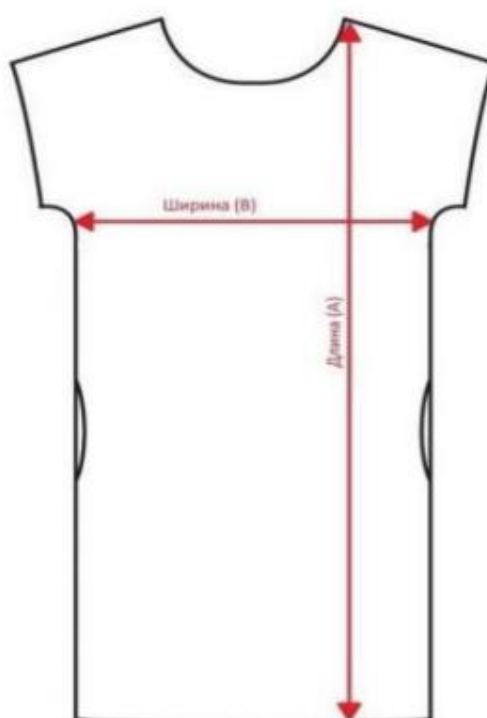

Размерная таблица

Платье домашнее женское

Размер	46	48	50	52	54	56	58
Длина изделия (А), см	95	95	95	95	95	95	95
Ширина изделия (В), см	46	49	51	53	56	58	60