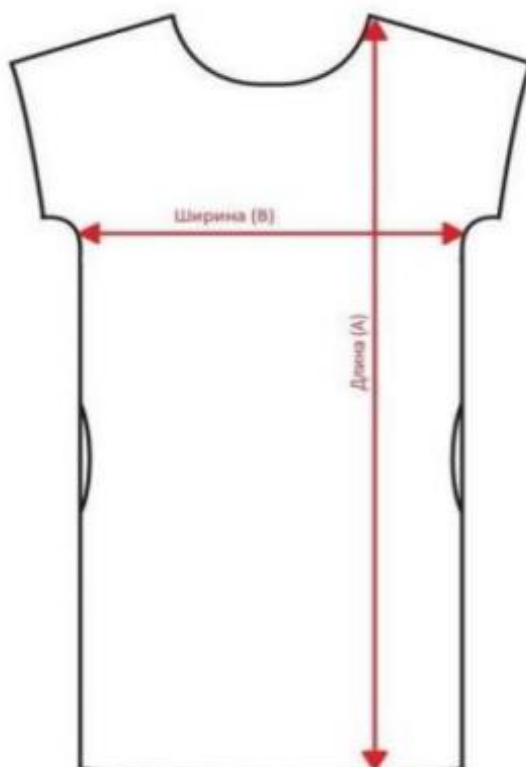

Размерная таблица

Платье домашнее женское

Размер	46	48	50	52	54	56	58
Длина изделия (A), см	95	95	95	95	95	95	95
Ширина изделия (B), см	46	49	51	53	56	58	60