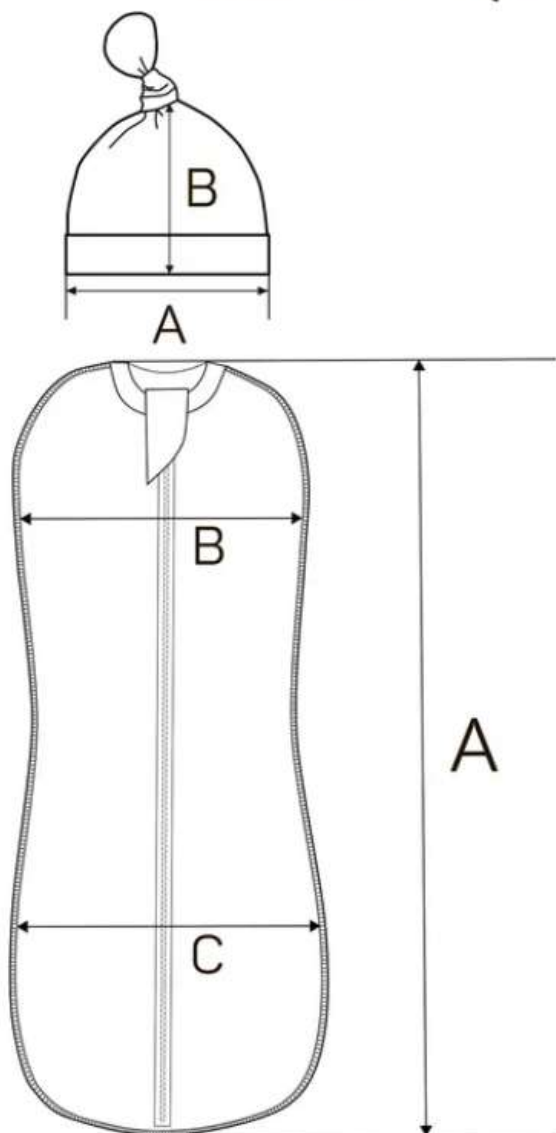

Пеленка (кокон на молнии) с шапочкой

Размерный ряд шапочки, см

	56/68	68/74
A	10	11
B	12	13

Размерный ряд кокона, см

	56/68	68/74
A	60	68
B	23	28
C	25	32