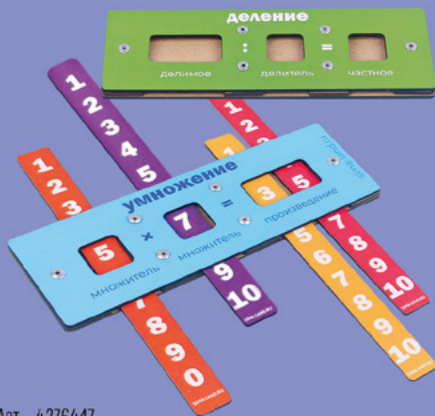

**СМОТРЕТЬ ВСЁ
АССОРТИМЕНТ
НА САЙТЕ**

СОРТЕР ДЛЯ МАЛЫШЕЙ

- РЫБАЛКА
- ЦИФРЫ
- БУКВЫ
- ЖИВОТНЫЕ
- ТРАНСПОРТ
- МЕТАЛЛОФОН

6 в 1

45x22
CM

Арт.: 7904430

ОБУЧЕНИЕ СЧЁТУ

Арт.: 4276416