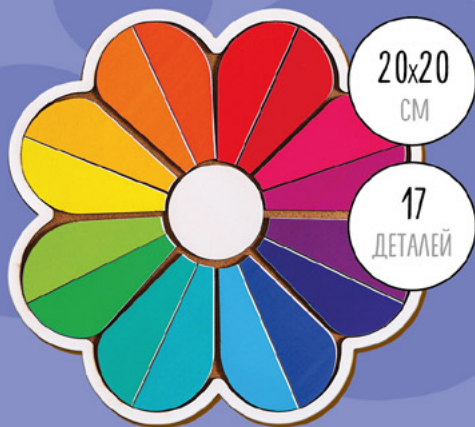

Арт.: 4276018

17
ДЕТАЛЕЙ

20x28
CM

Арт.: 4276020

Арт.: 4276019

Арт.: 6537179

20x28
CM

Арт.: 9670395

20x27
CM

ИЗУЧАЕМ СОЛНЕЧНУЮ СИСТЕМУ,
УЗНАВАЯ ИНТЕРЕСНЫЕ ФАКТЫ
О КАЖДОЙ ПЛАНЕТЕ

ГОЛОВОЛОМКИ

20x20
CM

17
ДЕТАЛЕЙ

Арт.: 10458997

20x20
CM

17
ДЕТАЛЕЙ