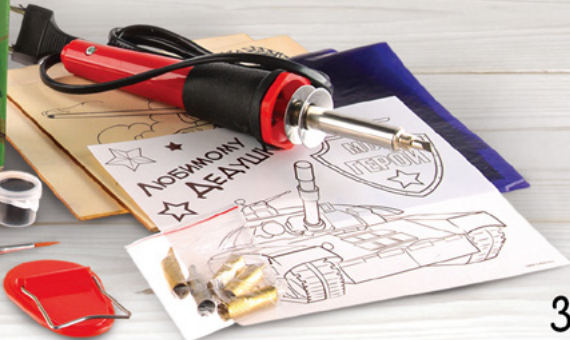

ВЫЖИГАНИЕ

Арт.: 9606290

- ВЫЖИГАТЕЛЬ
- 6 НАСАДОК
- ПОДСТАВКА
- 3 ДЕРЕВЯННЫЕ ОСНОВЫ
- 2 ШАБЛОНА
- КОПИРОВАЛЬНАЯ БУМАГА
- ЧАСОВОЙ МЕХАНИЗМ

Арт.: 9130036

Арт.: 7917328

- ВЫЖИГАТЕЛЬ
- 5 НАСАДОК
- ДОСКА С РИСУНКОМ
- ПУСТЯЯ ДОСКА
- 6 КРАСОК
- КОПИРОВАЛЬНАЯ БУМАГА
- РИСУНОК

в наборе:

- аппарат для выжигания
- 5 насадок
- доска с рисунком
- пустая доска
- 6 красок

Арт.: 7983167