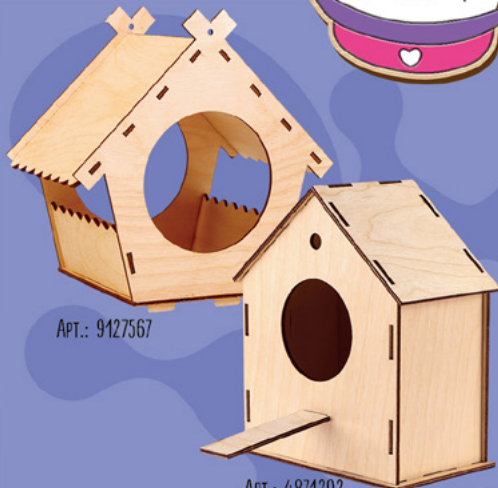

Арт.: 9427567

Арт.: 4871292

35