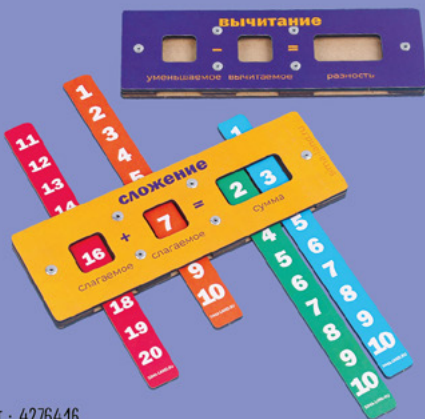

**СМОТРЕТЬ ВСЁ
АССОРТИМЕНТ
НА САЙТЕ**

СОРТЕР ДЛЯ МАЛЫШЕЙ

- РЫБАЛКА
- ЦИФРЫ
- БУКВЫ
- ЖИВОТНЫЕ
- ТРАНСПОРТ
- МЕТАЛЛОФОН

6 в 1

45x22
CM

Арт.: 7904430

ОБУЧЕНИЕ СЧЁТУ

Арт.: 4276416