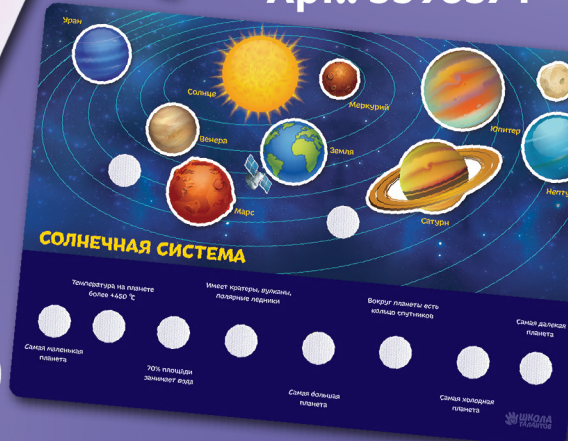

11
ЛИПУЧЕК

Арт.: 4476275

5