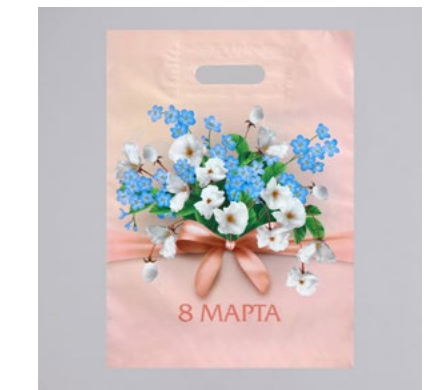

Полиэтиленовый пакет
31 × 40 см
[4697598](#)