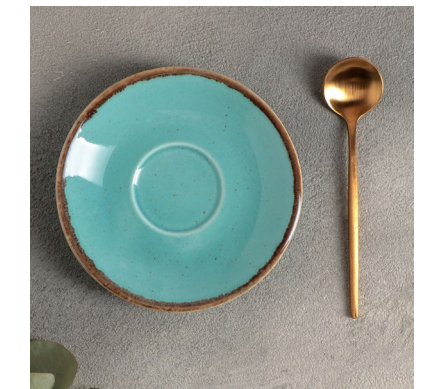

Тарелка глубокая, d=21 см
[4694073](#)

Чаша для салата, d=26 см
[4694092](#)

Салатник круглый, 320 мл,
d=13 см
[4694068](#)

Форма для запекания
жаропрочная, d=15 см
Доп. размер: d=17 см
[4694086](#)

Солонка
[4694070](#)

СЕРИЯ PORLAND TURQUOISE

Чашка кофейная, 90 мл
[4694094](#)

Чашка чайная, 250 мл
[4694098](#)

Блюдце для кофейной
чашки, d=12 см
Доп. размер: d=16 см
[4694058](#)

Тарелка плоская, d=18 см
[4694077](#)

Тарелка плоская, d=24 см
[4694081](#)