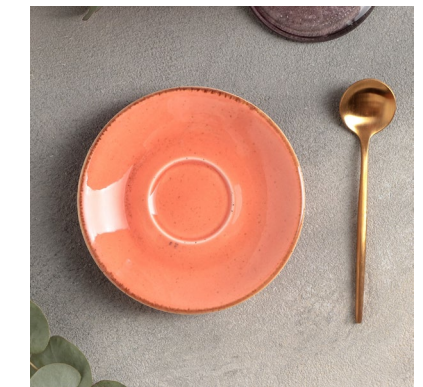

СЕРИЯ PORLAND TURQUOISE

Чашка кофейная, 90 мл
[4694094](#)

Чашка чайная, 250 мл
[4694098](#)

Блюдце для кофейной
чашки, d=12 см
Доп. размер: d=16 см
[4694058](#)

Тарелка плоская, d=18 см
[4694077](#)

Тарелка плоская, d=24 см
[4694081](#)

Тарелка глубокая, d=21 см
[4694072](#)

Миска суповая, 700 мл,
d=16 см
[4694062](#)

Форма для запекания
жаропрочная, d=17 см
[4694089](#)

Блюдо, 18×26 см
[4694049](#)

[Оглавление](#)

[Смотреть всё](#)

СЕРИЯ PORLAND ORANGE

Чашка кофейная, 90 мл
[4694096](#)

Чашка чайная, 250 мл
[4694100](#)

Блюдце для кофейной чашки, d=12 см
[4694060](#)

Тарелка плоская, d=18 см
[4694079](#)

Тарелка плоская, d=24 см
[4694083](#)

Тарелка глубокая, d=21 см
[4694074](#)