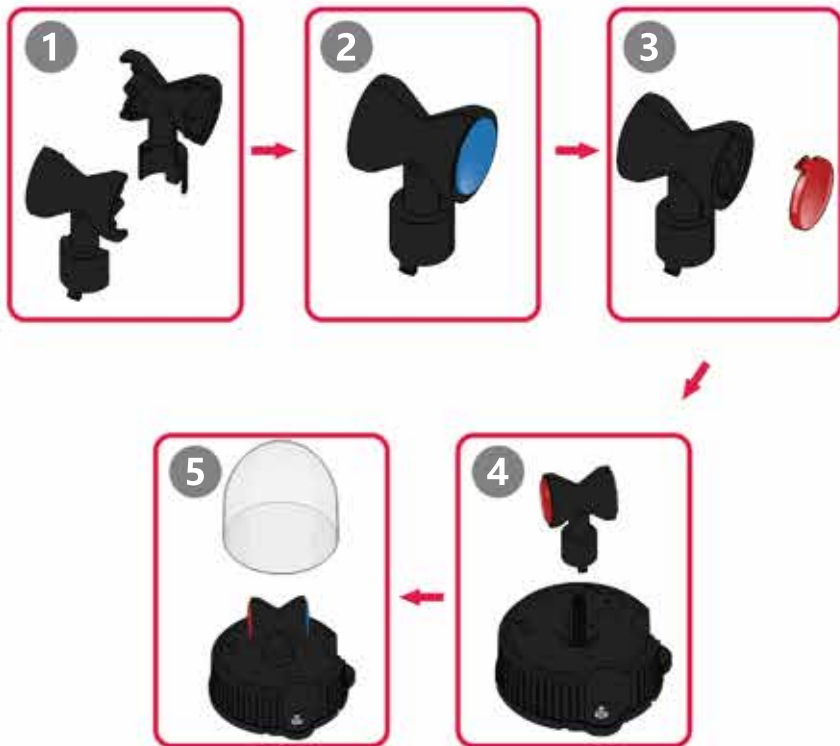

СИРЕНА

ЭЛЕКТРОННЫЙ
КОНСТРУКТОР

SL-03890

СБОРКА:

СИРЕНА

ЭЛЕКТРОННЫЙ
КОНСТРУКТОР

Нажмите на переключатель **15**: красный и синий огоньки начнут загораться по очереди, вы услышите звуковой сигнал.

ЭВРИКИ

Почему мигалки на полицейской машине красного и синего цветов?

Красный свет - это базовый цвет тёплой палитры, а синий - холодной палитры. Красный предупреждает нас, синий привлекает внимание, предписывает. Основная функция этих световых предупреждающих сигналов - предупредить пешеходов о том, что они должны дать дорогу экипажу полиции. Контраст красного и синего больше всего привлекает внимание людей.

Что касается оптики человеческого глаза, эти два цвета больше всего «цепляют» нас. Попробуйте посмотреть на яркую белую вспышку в темноте. Она вас ослепит. А днём такой световой сигнал будет не очень хорошо виден.