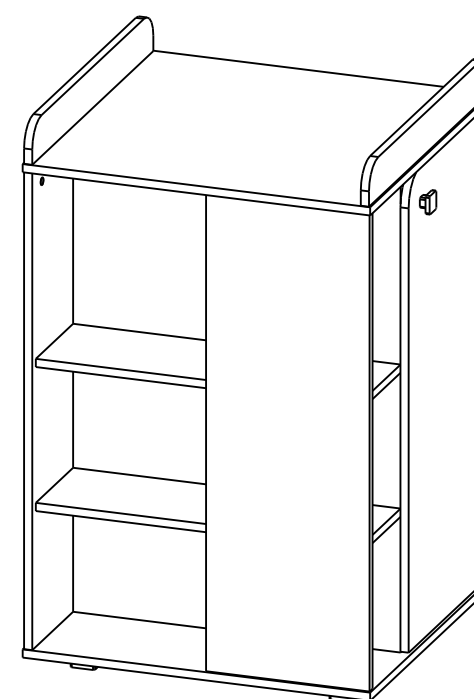

Polini Disney baby 2090

Комод Polini Disney baby 2090, с дверью

Nummer in der Zeichnung / Number on the picture / Номер на рисунке	Stückzahl der Teile im Produkt / Number of parts in the product / Кол-во деталей в изделии	Bezeichnung / Parts description / Наименование деталей	Verpackung / Laying / Укладка	
			Karton Box Место 1	Karton Box Место 2
A1	1	Linke Wand / Left wall / Стенка левая		+
A2	1	Hinterwand / Back wall / Стенка задняя		+
B	1	Boden / Bottom / Дно	+	
C	1	Deckel / Cap / Колпак	+	
D	1	Zierwand / Decorative wall / Стенка декоративная		+
E	2	Zierboden / Decorative shelve / Полка декоративная	+	
F	2	Fachboden / Shelve / Полка	+	
G	1	Mittelwand / Middle wall / Стенка средняя		+
J	1	Tür / Door / Дверь		+
L	2	Leiste / Bar / Брусочек		+
K	1	Zubehör / Fitting / фурнитура		+

Комод Polini Disney baby 2090, с дверью

001 12 x 
 Confirmat Schraube 7x50 /
 Confirmat screw 7x50 /
 Винт-конфирмат 7x50

002 22 x 
 Exzenterstift /
 Eccentric pin /
 Шток эксцентрика

003 22 x 
 Exzenter /
 Eccentric /
 Эксцентрик

008 4x 
 Vierkant-Fuß / Foot / Опора

009 1 x 
 Griff /
 Handle /
 Ручка-кнопка

010 8 x 
 Duplo-Bodenträger /
 Shelf support /
 Полкодержатель

7

2

3

Комод Polini Disney baby 2090, с дверью