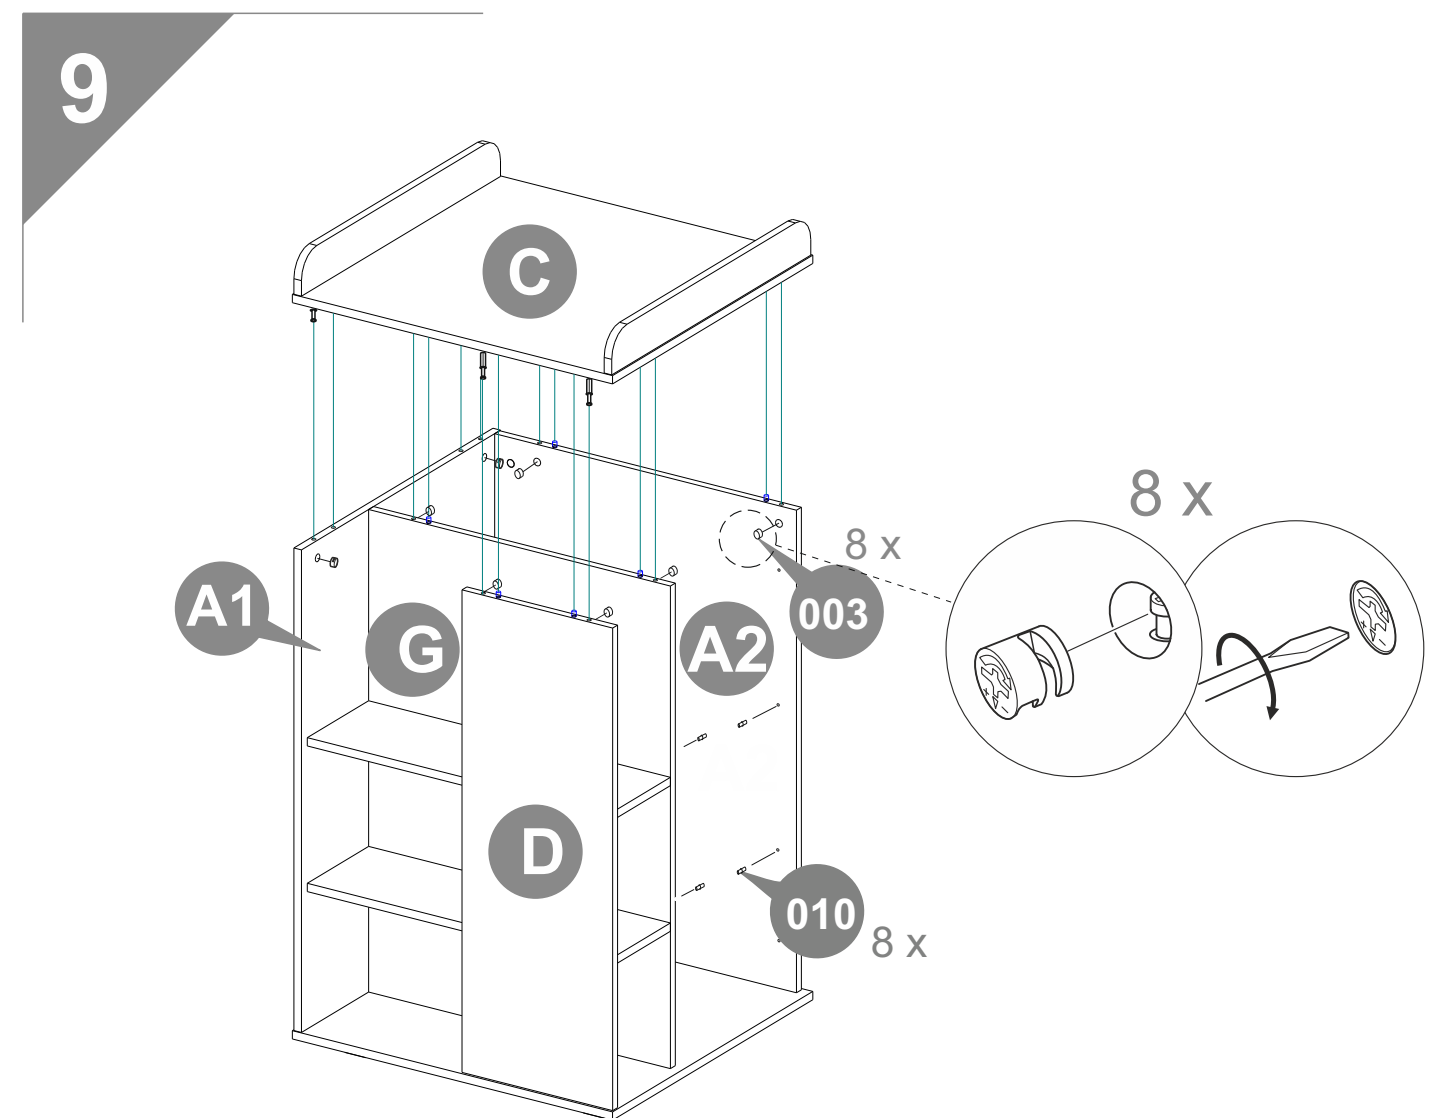

001 12 x
Confirmat Schraube 7x50 /
Confirmat screw 7x50 /
Винт-конфирмат 7x50

002 22 x
Exzenterstift /
Eccentric pin /
Шток эксцентрика

003 22 x
Exzenter /
Eccentric /
Эксцентрик

004 20 x
Holzdübel 8x30 /
Dowel 8x30 /
Шкант 8x30

005 4 x
Holzschraube 4x13 /
Screw 4x13 /
Шуруп 4x13

006 4 x
Confirmat 6x13 /
Confirmat 6x13 /
Винт 6x13

007 2 x
Scharnier / Hinge /
Петля для накладных дверей

008 4x
Vierkant-Fuß / Foot / Опора

009 1 x
Griff /
Handle /
Ручка-кнопка

010 8 x
Duplo-Bodenträger /
Shelf support /
Полкодержатель