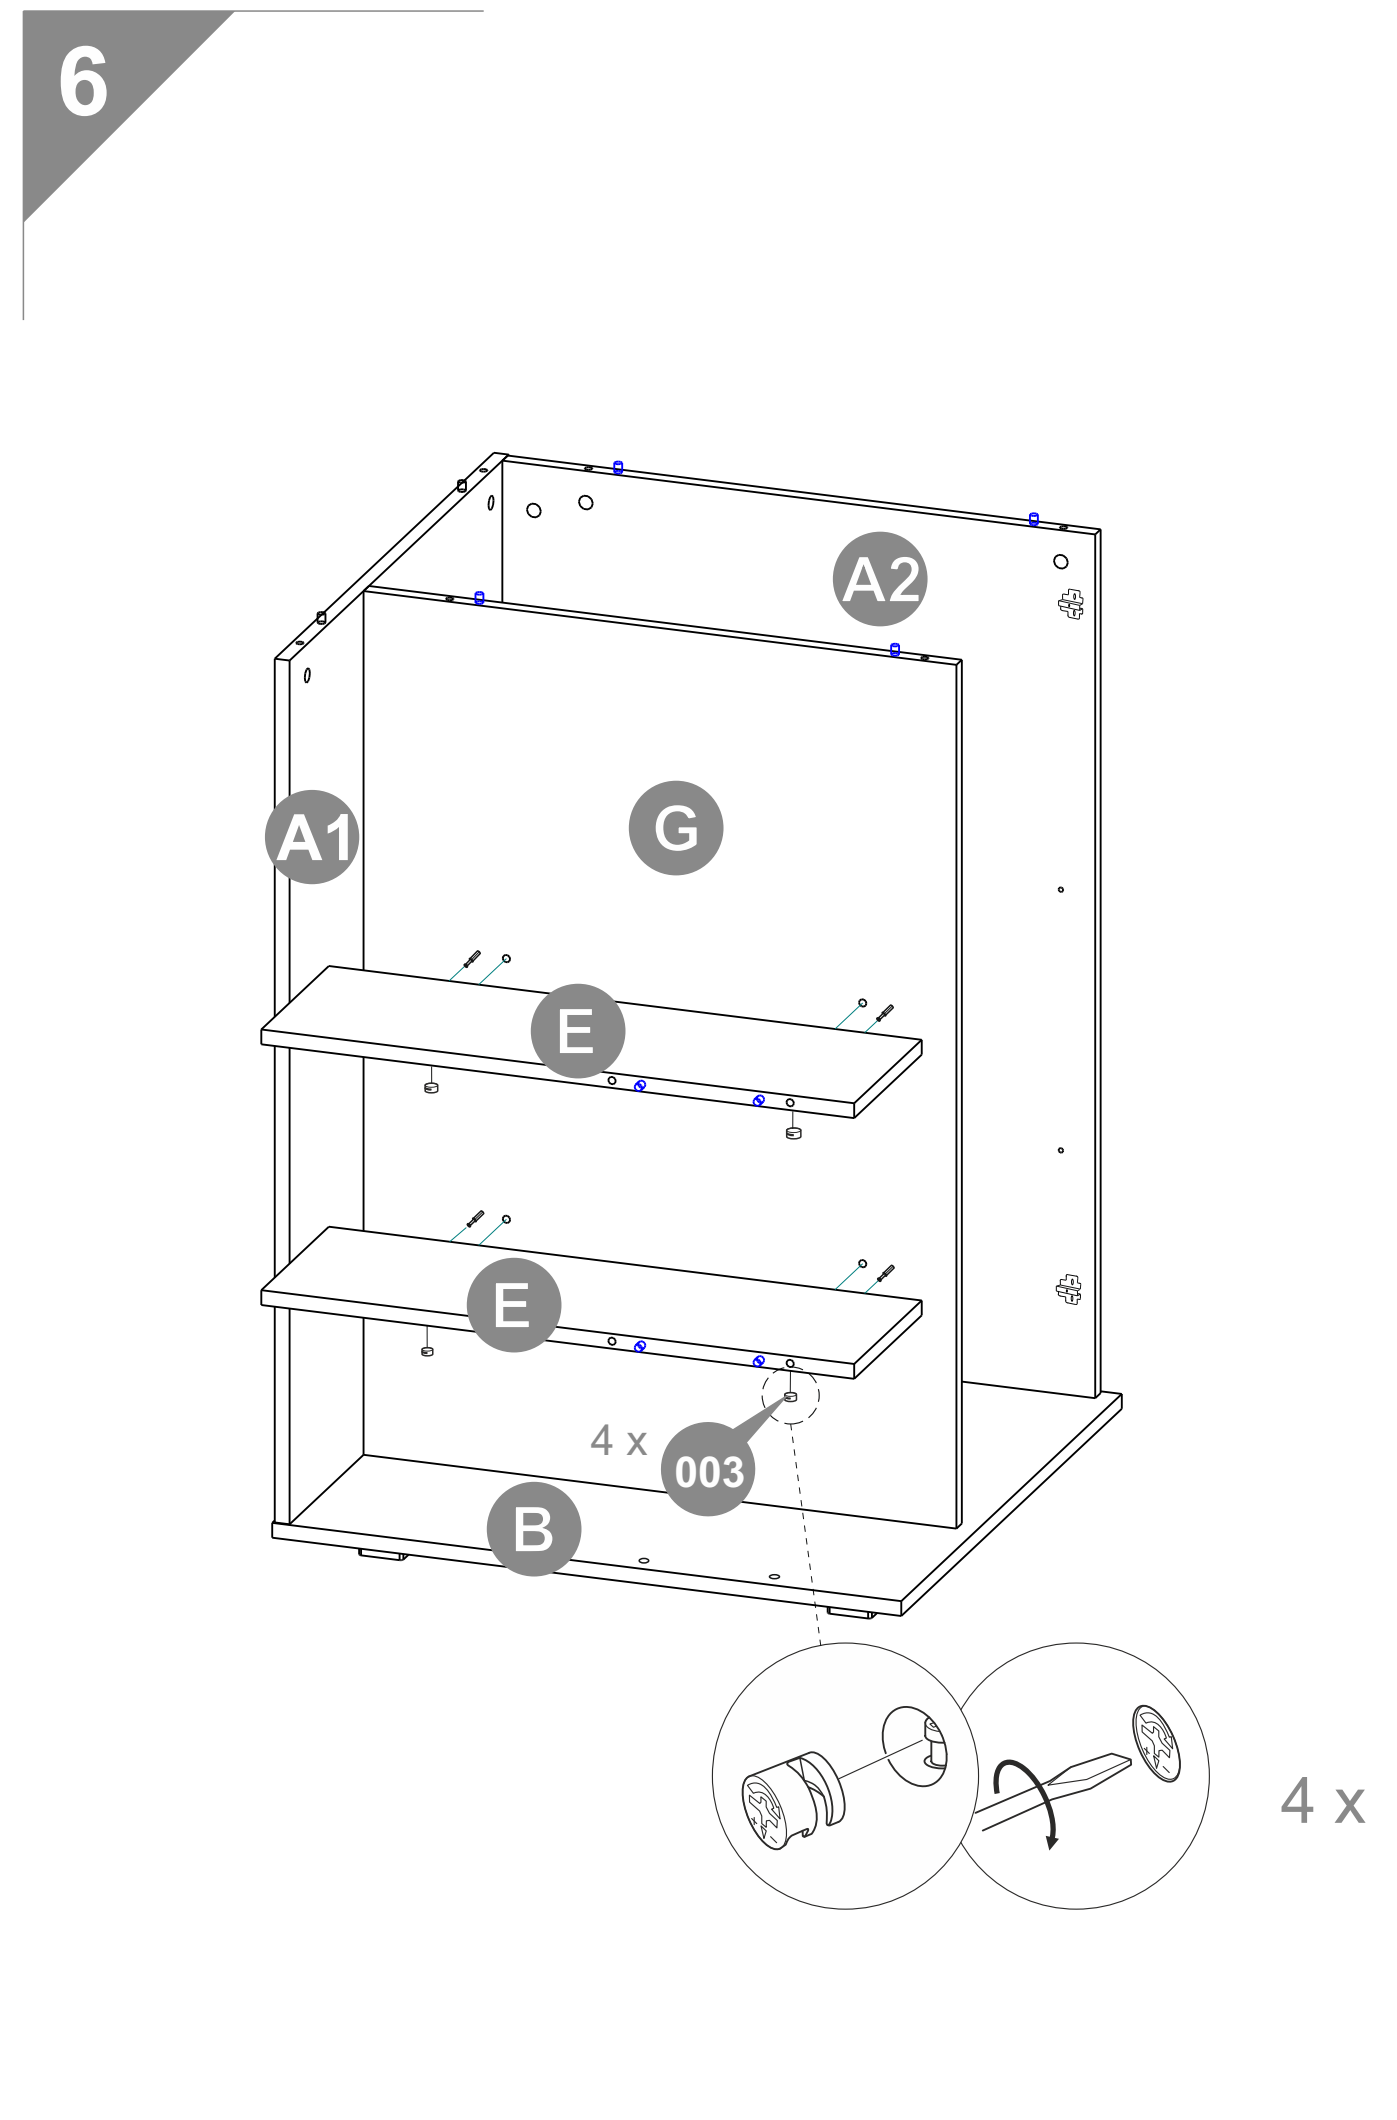

Polini Disney baby 2090

Комод Polini Disney baby 2090, с дверью

Nummer in der Zeichnung / Number on the picture / Номер на рисунке	Stückzahl der Teile im Produkt / Number of parts in the product / Кол-во деталей в изделии	Bezeichnung / Parts description / Наименование деталей	Verpackung / Laying / Укладка	
			Karton Box Место 1	Karton Box Место 2
A1	1	Linke Wand / Left wall / Стенка левая		+
A2	1	Hinterwand / Back wall / Стенка задняя		+
B	1	Boden / Bottom / Дно	+	
C	1	Deckel / Cap / Колпак	+	
D	1	Zierwand / Decorative wall / Стенка декоративная		+
E	2	Zierboden / Decorative shelve / Полка декоративная	+	
F	2	Fachboden / Shelve / Полка	+	
G	1	Mittelwand / Middle wall / Стенка средняя		+
J	1	Tür / Door / Дверь		+
L	2	Leiste / Bar / Брусочек		+
K	1	Zubehör / Fitting / фурнитура		+

008 4x 
 Vierkant-Fuß / Foot / Опора

009 1 x 
 Griff /
 Handle /
 Ручка-кнопка

010 8 x 
 Duplo-Bodenträger /
 Shelf support /
 Полкодержатель

7

2

3

Комод Polini Disney baby 2090, с дверью