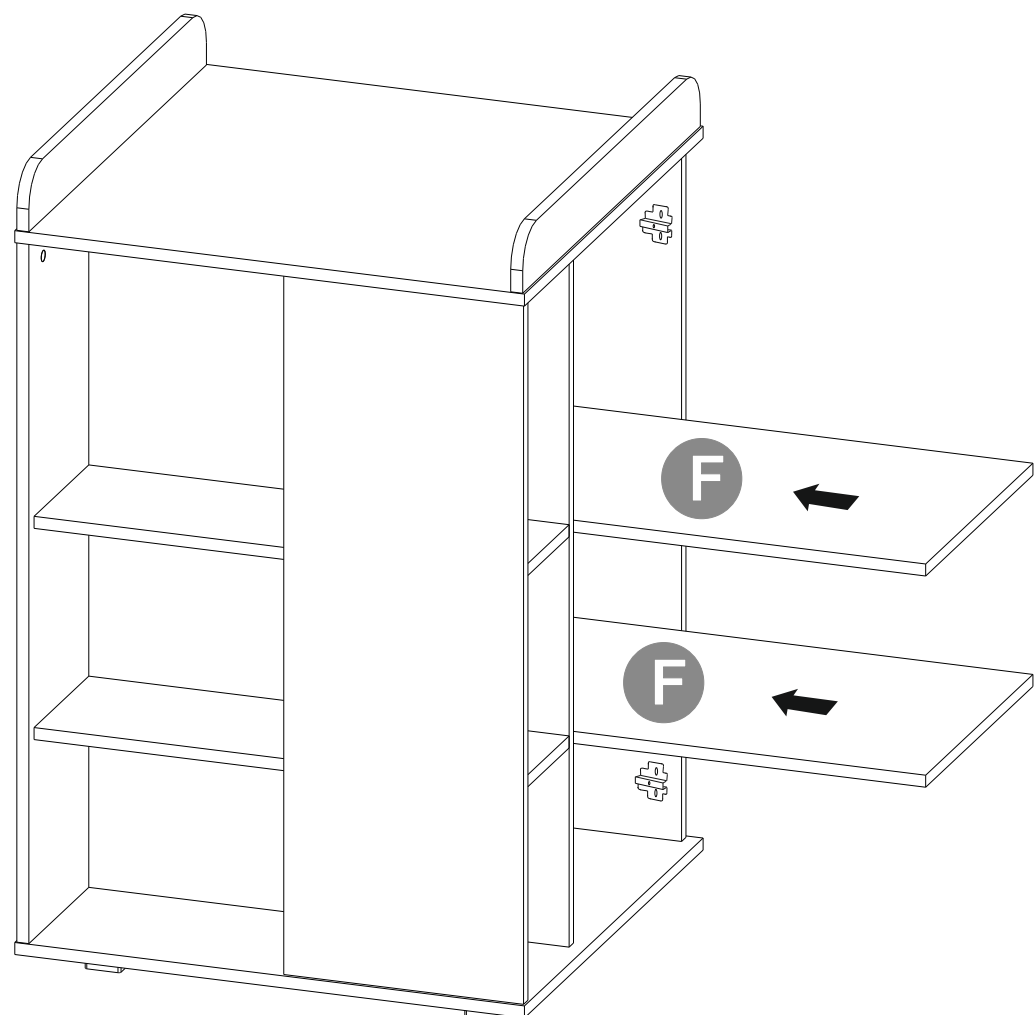

Polini Disney baby 2090

Комод Polini Disney baby 2090, с дверью

Nummer in der Zeichnung / Number on the picture / Номер на рисунке	Stückzahl der Teile im Produkt / Number of parts in the product / Кол-во деталей в изделии	Bezeichnung / Parts description / Наименование деталей	Verpackung / Laying / Укладка	
			Karton Box Место 1	Karton Box Место 2
A1	1	Linke Wand / Left wall / Стенка левая		+
A2	1	Hinterwand / Back wall / Стенка задняя		+
B	1	Boden / Bottom / Дно	+	
C	1	Deckel / Cap / Колпак	+	
D	1	Zierwand / Decorative wall / Стенка декоративная		+
E	2	Zierboden / Decorative shelve / Полка декоративная	+	
F	2	Fachboden / Shelve / Полка	+	
G	1	Mittelwand / Middle wall / Стенка средняя		+
J	1	Tür / Door / Дверь		+
L	2	Leiste / Bar / Брусочек		+
K	1	Zubehör / Fitting / фурнитура		+

Комод Polini Disney baby 2090, с дверью

001 12 x 
 Confirmat Schraube 7x50 /
 Confirmat screw 7x50 /
 Винт-конфирмат 7x50

002 22 x 
 Exzenterstift /
 Eccentric pin /
 Шток эксцентрика

003 22 x 
 Exzenter /
 Eccentric /
 Эксцентрик

008 4x 
 Vierkant-Fuß / Foot / Опора

009 1 x 
 Griff /
 Handle /
 Ручка-кнопка

010 8 x 
 Duplo-Bodenträger /
 Shelf support /
 Полкодержатель

7

2

3

Комод Polini Disney baby 2090, с дверью