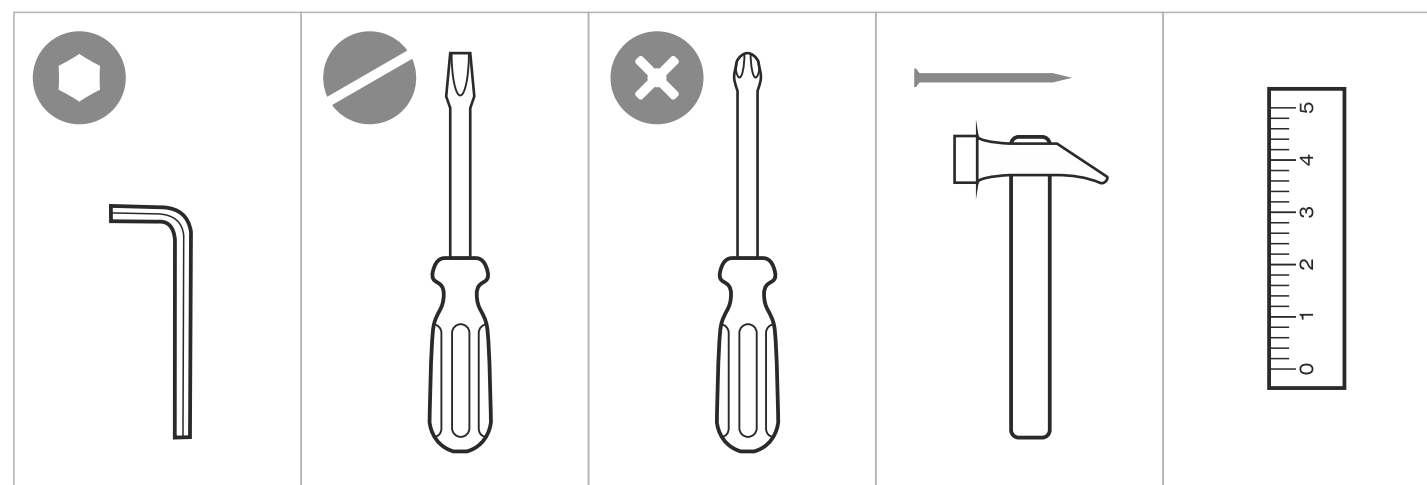

Polini Disney baby 2090

Комод Polini Disney baby 2090, с дверью

Nummer in der Zeichnung / Number on the picture / Номер на рисунке	Stückzahl der Teile im Produkt / Number of parts in the product / Кол-во деталей в изделии	Bezeichnung / Parts description / Наименование деталей	Verpackung / Laying / Укладка	
			Karton Box Место 1	Karton Box Место 2
A1	1	Linke Wand / Left wall / Стенка левая		+
A2	1	Hinterwand / Back wall / Стенка задняя		+
B	1	Boden / Bottom / Дно	+	
C	1	Deckel / Cap / Колпак	+	
D	1	Zierwand / Decorative wall / Стенка декоративная		+
E	2	Zierboden / Decorative shelve / Полка декоративная	+	
F	2	Fachboden / Shelve / Полка	+	
G	1	Mittelwand / Middle wall / Стенка средняя		+
J	1	Tür / Door / Дверь		+
L	2	Leiste / Bar / Брусочек		+
K	1	Zubehör / Fitting / фурнитура		+

Комод Polini Disney baby 2090, с дверью

001 12 x 
 Confirmat Schraube 7x50 /
 Confirmat screw 7x50 /
 Винт-конфирмат 7x50

002 22 x 
 Exzenterstift /
 Eccentric pin /
 Шток эксцентрика

003 22 x 
 Exzenter /
 Eccentric /
 Эксцентрик