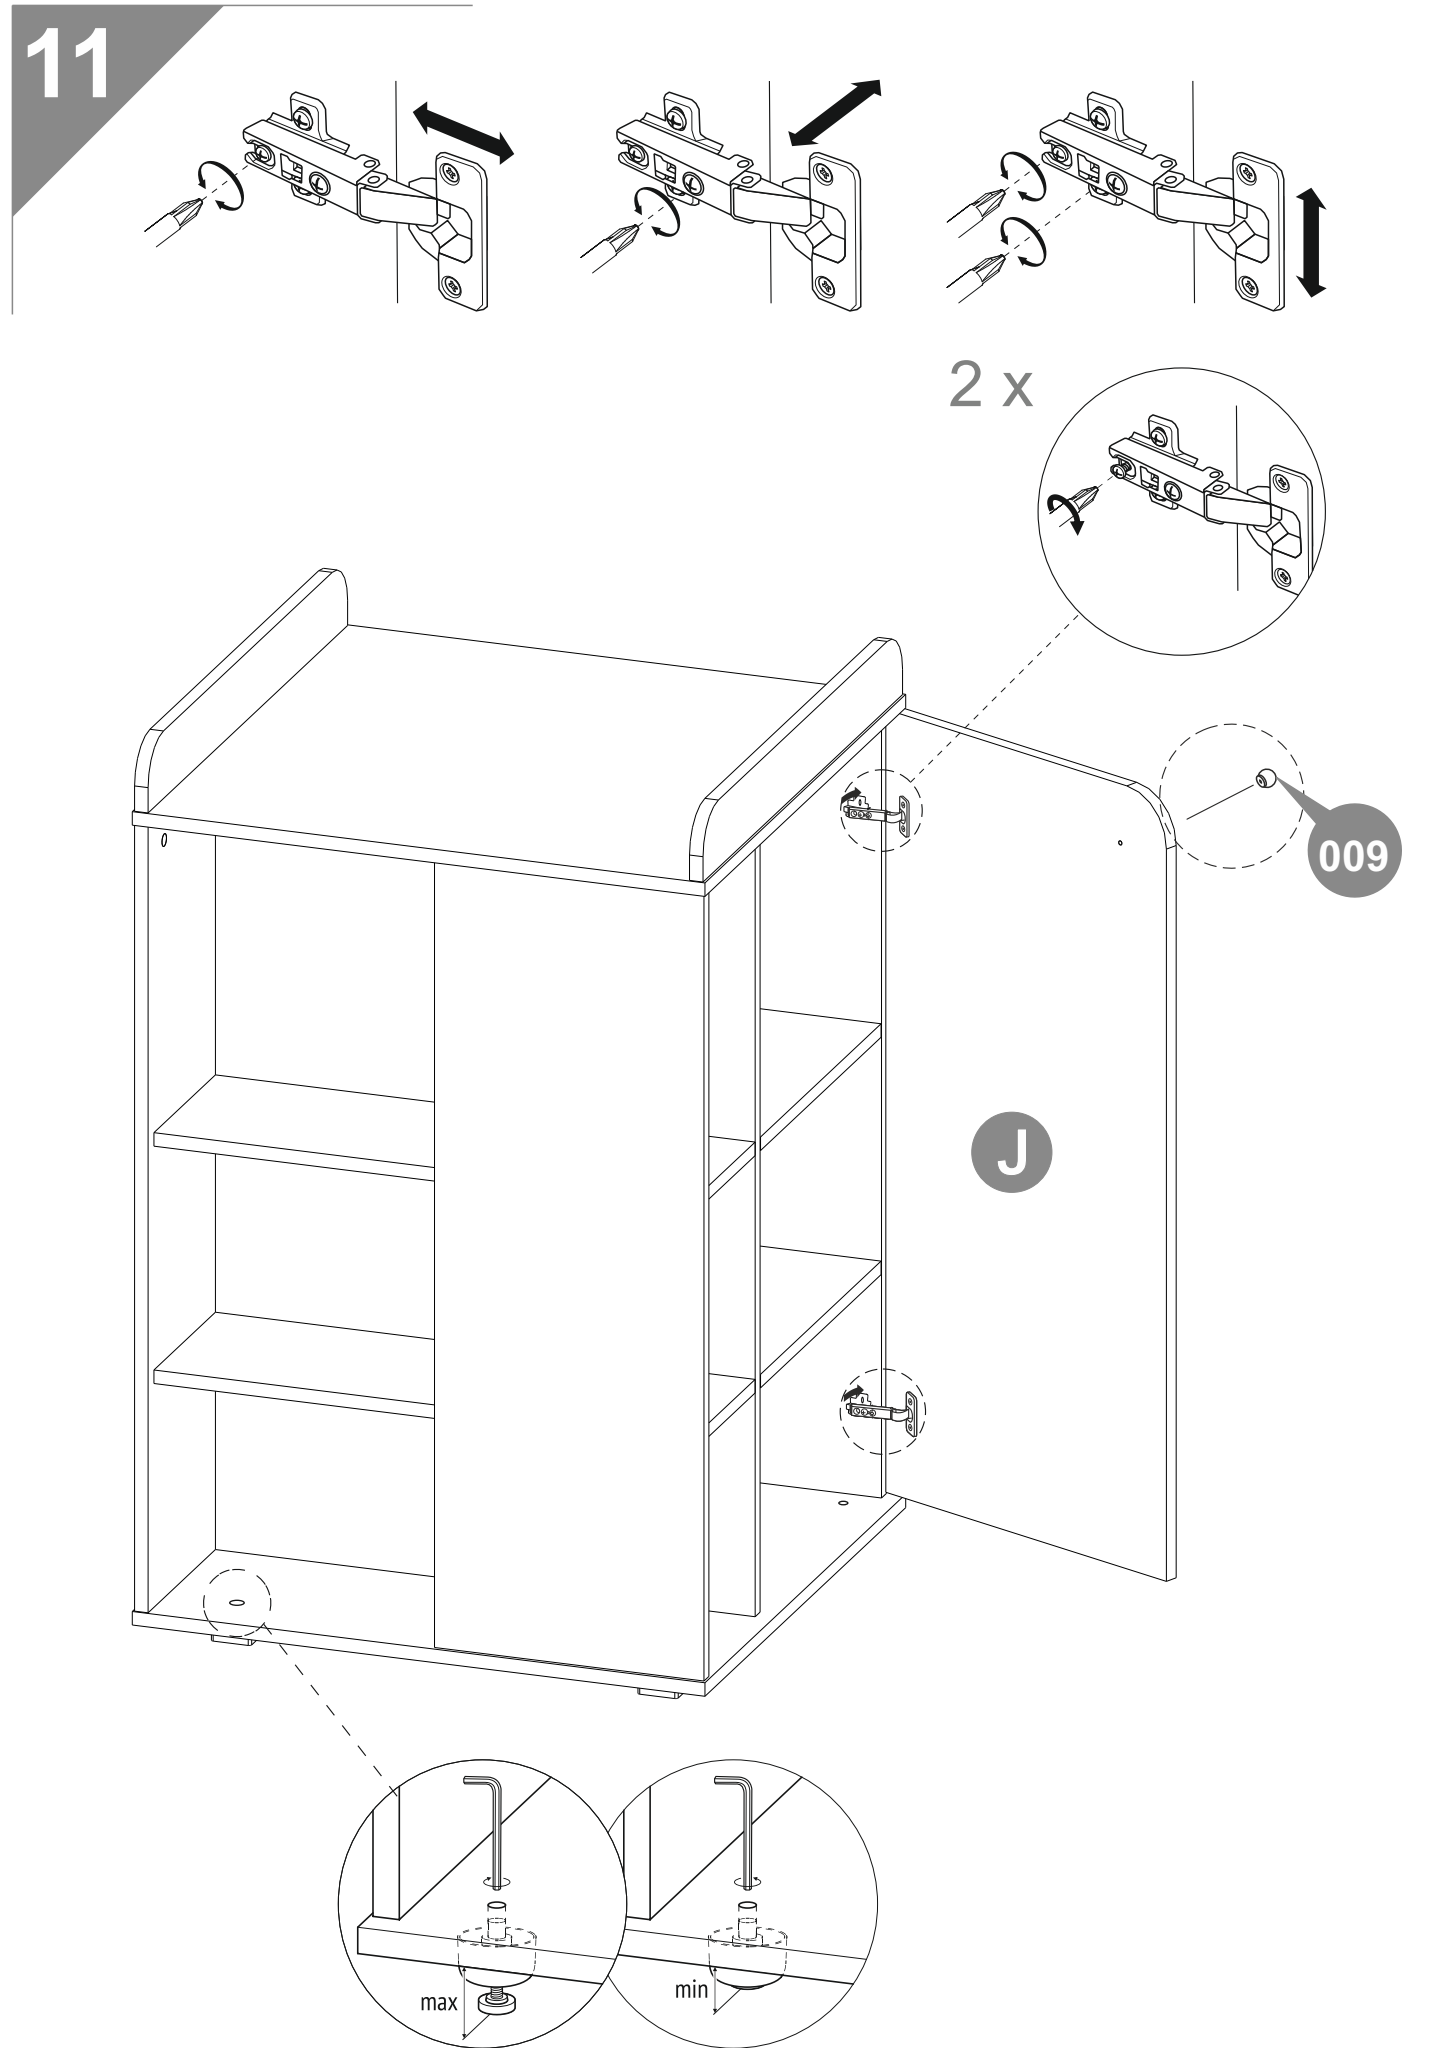

Polini Disney baby 2090

Комод Polini Disney baby 2090, с дверью

Nummer in der Zeichnung / Number on the picture / Номер на рисунке	Stückzahl der Teile im Produkt / Number of parts in the product / Кол-во деталей в изделии	Bezeichnung / Parts description / Наименование деталей	Verpackung / Laying / Укладка	
			Karton Box Место 1	Karton Box Место 2
A1	1	Linke Wand / Left wall / Стенка левая		+
A2	1	Hinterwand / Back wall / Стенка задняя		+
B	1	Boden / Bottom / Дно	+	
C	1	Deckel / Cap / Колпак	+	
D	1	Zierwand / Decorative wall / Стенка декоративная		+
E	2	Zierboden / Decorative shelve / Полка декоративная	+	
F	2	Fachboden / Shelve / Полка	+	
G	1	Mittelwand / Middle wall / Стенка средняя		+
J	1	Tür / Door / Дверь		+
L	2	Leiste / Bar / Брусочек		+
K	1	Zubehör / Fitting / фурнитура		+

Комод Polini Disney baby 2090, с дверью

001 12 x 
 Confirmat Schraube 7x50 /
 Confirmat screw 7x50 /
 Винт-конфирмат 7x50

002 22 x 
 Exzenterstift /
 Eccentric pin /
 Шток эксцентрика

003 22 x 
 Exzenter /
 Eccentric /
 Эксцентрик

008 4x 
 Vierkant-Fuß / Foot / Опора

009 1 x 
 Griff /
 Handle /
 Ручка-кнопка

010 8 x 
 Duplo-Bodenträger /
 Shelf support /
 Полкодержатель

7

2

3

Комод Polini Disney baby 2090, с дверью