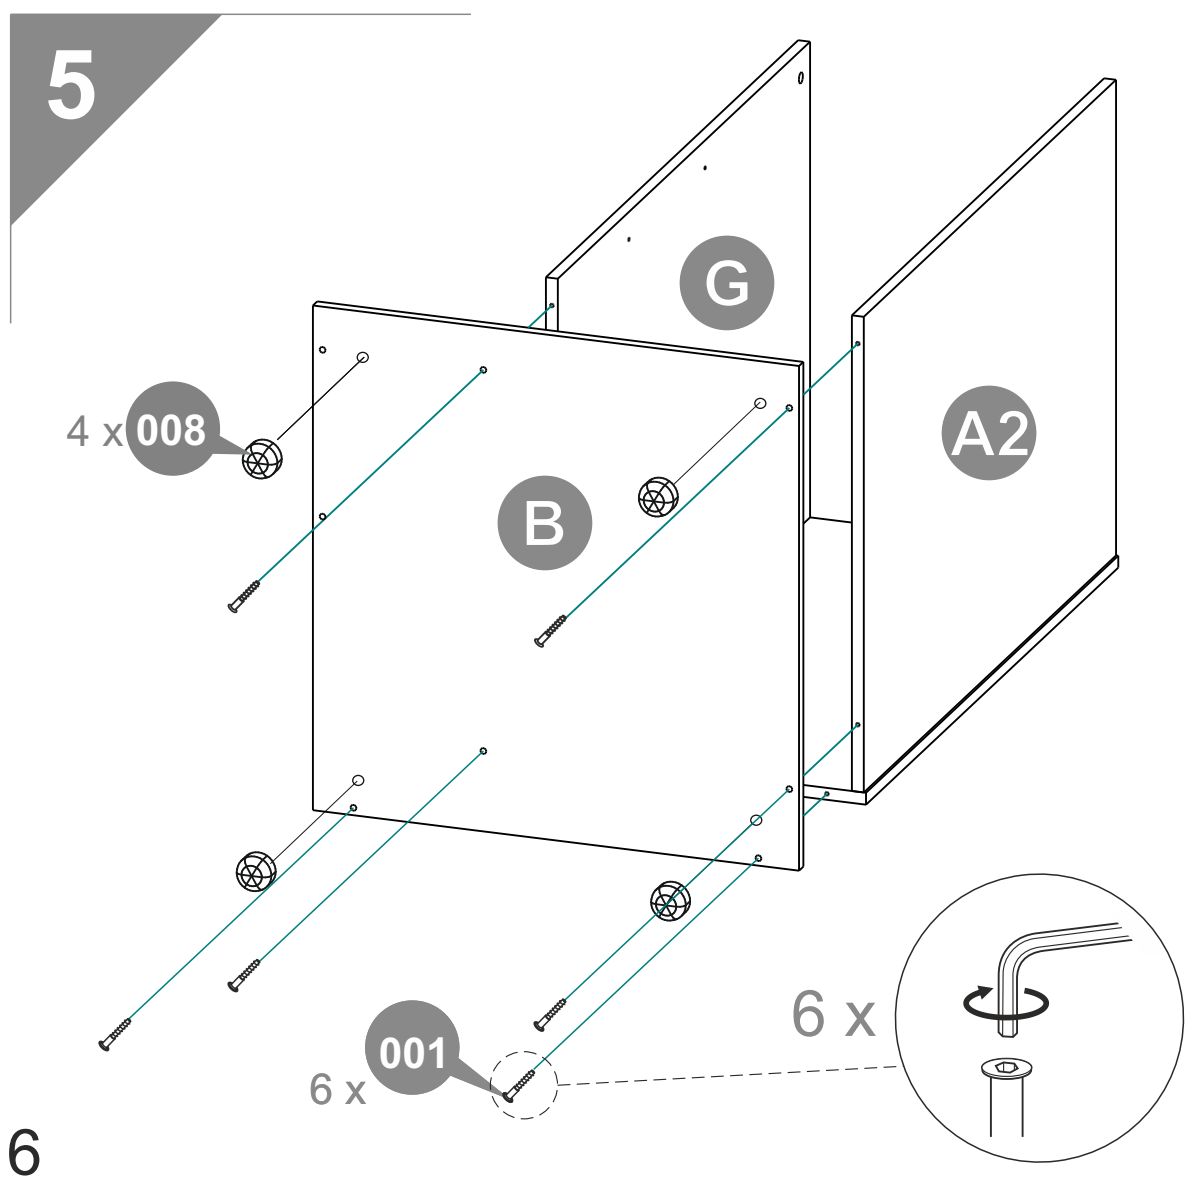

Комод Polini Disney baby 2090, с дверью