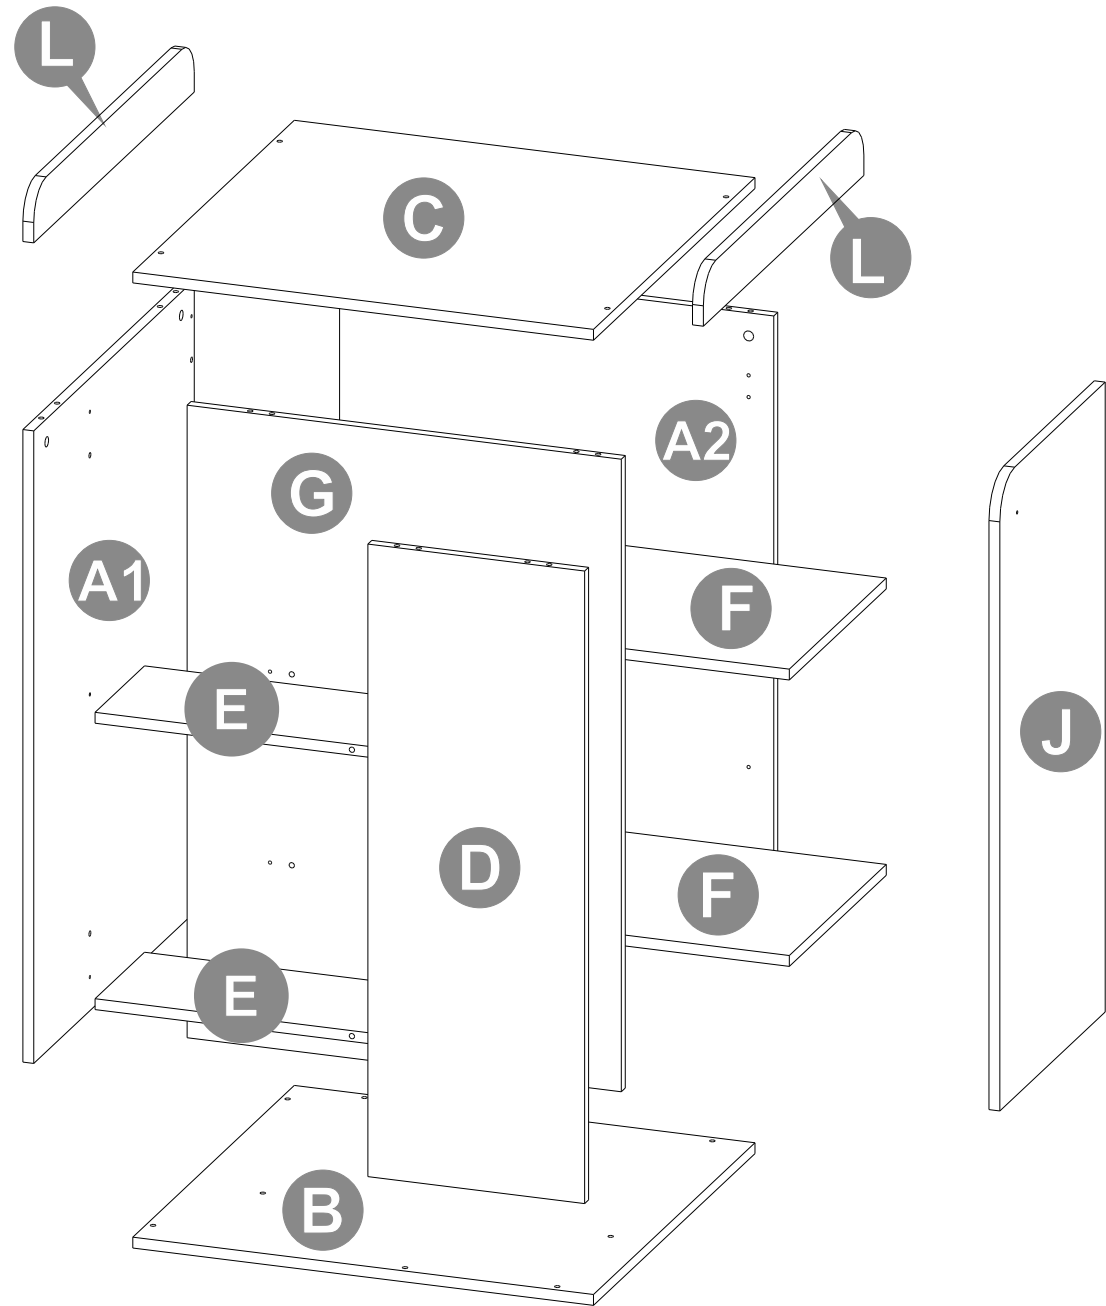

Polini Disney baby 2090

Комод Polini Disney baby 2090, с дверью

Nummer in der Zeichnung / Number on the picture / Номер на рисунке	Stückzahl der Teile im Produkt / Number of parts in the product / Кол-во деталей в изделии	Bezeichnung / Parts description / Наименование деталей	Verpackung / Laying / Укладка	
			Karton Box Место 1	Karton Box Место 2
A1	1	Linke Wand / Left wall / Стенка левая		+
A2	1	Hinterwand / Back wall / Стенка задняя		+
B	1	Boden / Bottom / Дно	+	
C	1	Deckel / Cap / Колпак	+	
D	1	Zierwand / Decorative wall / Стенка декоративная		+
E	2	Zierboden / Decorative shelve / Полка декоративная	+	
F	2	Fachboden / Shelve / Полка	+	
G	1	Mittelwand / Middle wall / Стенка средняя		+
J	1	Tür / Door / Дверь		+
L	2	Leiste / Bar / Брусочек		+
K	1	Zubehör / Fitting / фурнитура		+

Комод Polini Disney baby 2090, с дверью

001 12 x 
 Confirmat Schraube 7x50 /
 Confirmat screw 7x50 /
 Винт-конфирмат 7x50

002 22 x 
 Exzenterstift /
 Eccentric pin /
 Шток эксцентрика

003 22 x 
 Exzenter /
 Eccentric /
 Эксцентрик

008 4x 
 Vierkant-Fuß / Foot / Опора

009 1 x 
 Griff /
 Handle /
 Ручка-кнопка

010 8 x 
 Duplo-Bodenträger /
 Shelf support /
 Полкодержатель

7

2

3

Комод Polini Disney baby 2090, с дверью