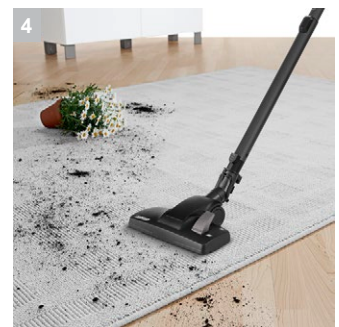

## VC 6

Пылесос VC 6 для сухой уборки с фильтром HEPA 12 – это эффективность, комфорт и высокая мощность. Система Easy Slider позволяет модели обходить любые препятствия, а функция QuickClick и автоматически сматывающийся кабель обеспечивают удобство в работе.

- Быстрая смена аксессуаров и насадок (щелевая насадка, насадка для мебели, кисть для фурнитуры)

**3 Автоматическое сматывание кабеля**

- Кабель автоматически сматывается после нажатия на кнопку

**4 Энергоэффективный мотор и оптимизированная насадка для пола**