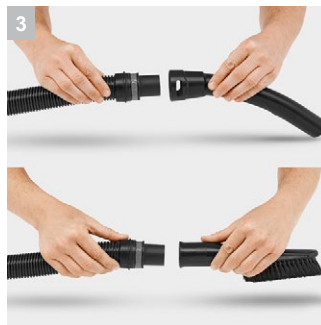

## WD 4 Premium

Мощный, надежный, энергоэффективный хозяйственный пылесос среднего класса WD 4 Premium оснащен удобным мусоросборником из нержавеющей стали объемом 20 литров и плоским складчатым фильтром в кассете. Аппарат имеет парковочную позицию для перерывов в работе.

### 3 Съёмная ручка

- Возможность присоединения насадок к всасывающему шлангу.
- Для легкой уборки даже в самых узких местах