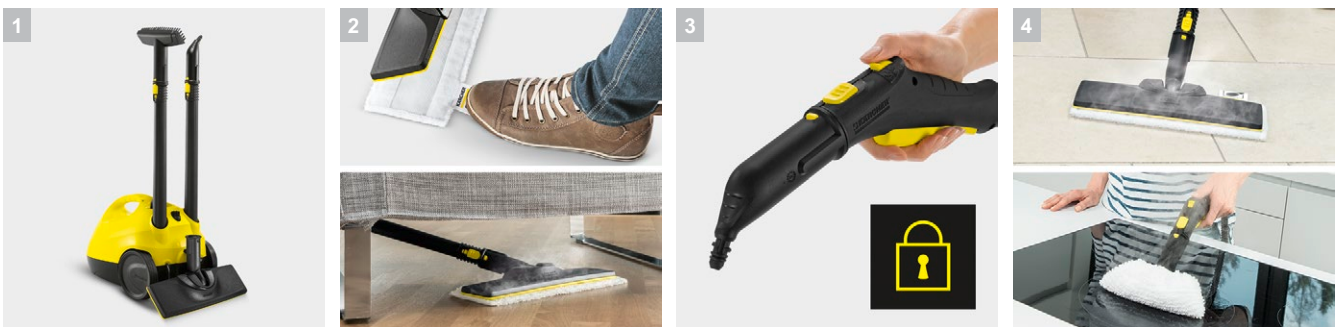

SC 2 EasyFix

Модель начального класса для уборки паром без применения чистящих средств: пароочиститель SC 2 EasyFix от Kärcher. Для настоящей чистоты всех твердых покрытий в домашнем хозяйстве. С насадкой для уборки пола EasyFix.

1 Хранение аксессуаров и парковочная позиция

- Удобное хранение аксессуаров и возможность делать перерывы в работе благодаря парковочной позиции

2 набор для уборки пола EasyFix с гибким соединением на насадке для пола и удобной фиксацией салфетки на липучке.

- Оптимальные результаты очистки практически на всех твердых поверхностях в доме, за счет использования технологии ламелей на насадке.
- Бесконтактная смена салфетки, благодаря системе застёжек на липучке и специальному язычку на самой салфетке.

3 Защита от детей на пистолете

- Система блокировок для защиты от детей

4 Мультифункциональные аксессуары

- Точечная уборка различных поверхностей с помощью дополнительных аксессуаров

SC 2 EasyFix

- Легкое компактное устройство
- С набором для очистки пола EasyFix