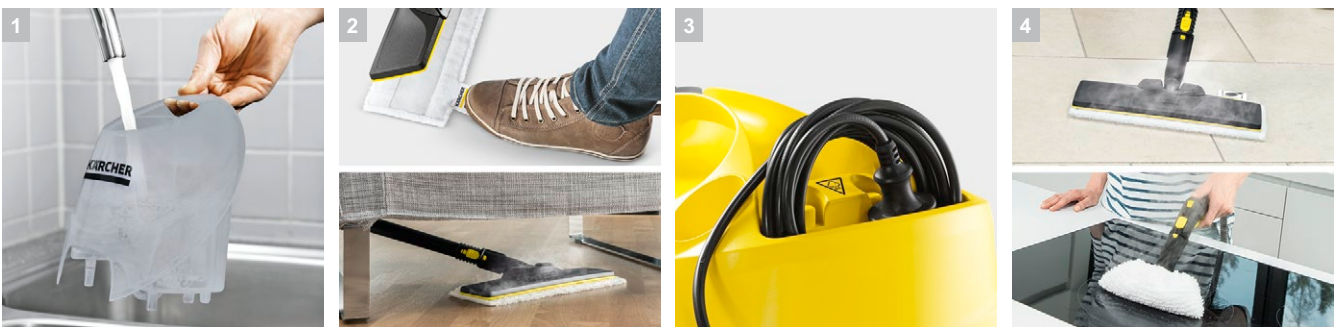

SC 4 EasyFix

Комфортная очистка паром без перерывов в работе: пароочиститель SC 4 EasyFix с насадкой для пола EasyFix и съемным баком для воды с возможностью постоянного долива.

1 Перезаполняемый съемный бак для воды

- Уборка без остановки и удобное пополнение водой.

2 набор для уборки пола EasyFix с гибким соединением на насадке для пола и удобной фиксацией салфетки на липучке.

- Оптимальные результаты очистки практически на всех твердых поверхностях в доме, за счет использования технологии ламелей на насадке.
- Бесконтактная смена салфетки, благодаря системе застёжек на липучке и специальному язычку на самой салфетке.

3 Отсек для кабеля

- Надежное хранение кабеля и прочих аксессуаров

4 Мультифункциональные аксессуары

- Эффективен на любых твердых поверхностях.

SC 4 EasyFix

- Съемный перезаряжаемый бак для воды
- Хранение кабеля в специальном отсеке
- С набором для очистки пола EasyFix

Комплектация

Регулятор расхода пара	на рукоятке	
Система с 2 баками	■	
Комплект для уборки пола	EasyFix + удлинительные трубки (2 × 0,5 м)	
Аксессуары	Ручная насадка, точечное сопло, круглая щетка (маленькая)	
Микроволокнистая салфетка для пола	шт.	1
Обтяжка из микроволокна для ручной насадки	шт.	1
Паровой шланг с пистолетом	м	2
Хранение аксессуаров и парковочная позиция	■	