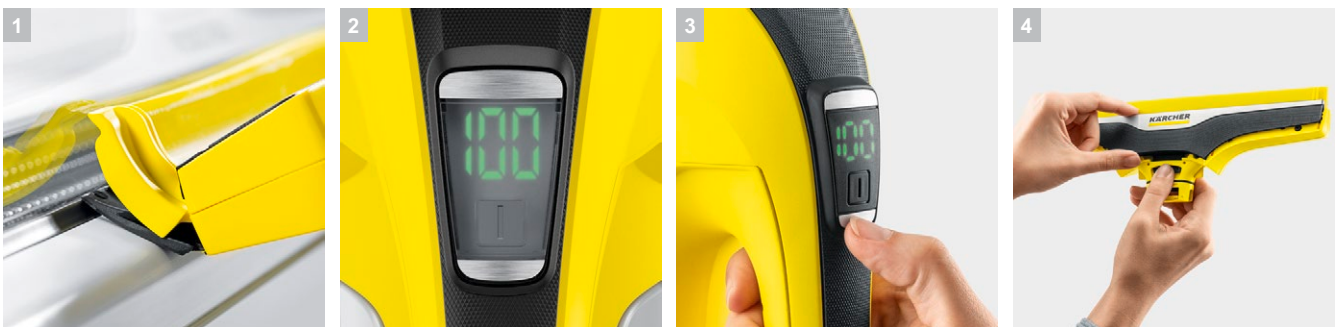

WV 6 Plus

Еще более удобный в использовании аккумуляторный стеклоочиститель WV 6 Plus

1 Усовершенствованная концепция рабочей кромки

- Новая длинная рабочая кромка значительно облегчает уборку, особенно при мойке окон, нижний край которых находится на уровне пола.

- Индикация уровня заряда показывает остаточное время работы аккумулятора с точностью до минуты. Это позволяет лучше планировать процесс уборки.

4 Возможность снятия рабочей кромки

- Съемная рабочая кромка легко отделяется от насадки и очищается после каждой уборки.