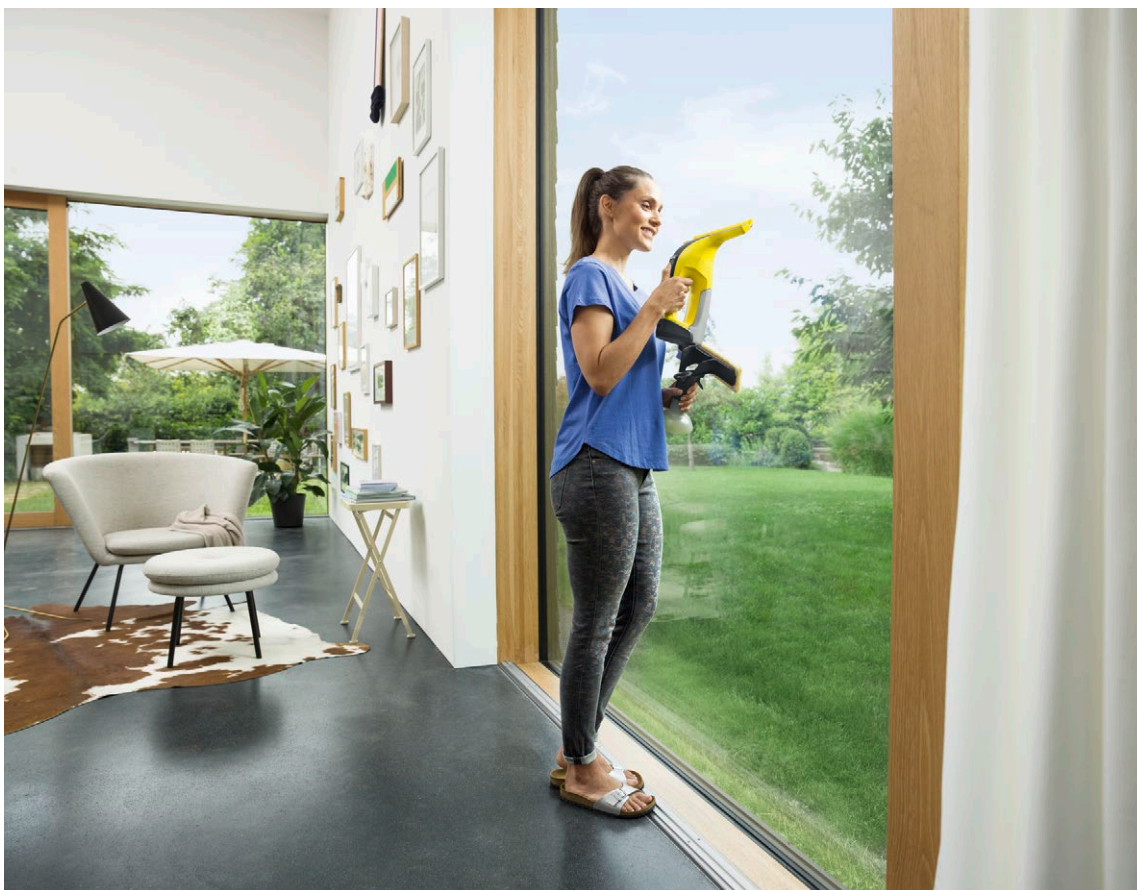

WV 6 Plus

Еще более удобный в использовании аккумуляторный стеклоочиститель WV 6 Plus

1 Усовершенствованная концепция рабочей кромки

- Новая длинная рабочая кромка значительно облегчает уборку, особенно при мойке окон, нижний край которых находится на уровне пола.

- Индикация уровня заряда показывает остаточное время работы аккумулятора с точностью до минуты. Это позволяет лучше планировать процесс уборки.

4 Возможность снятия рабочей кромки

- Съемная рабочая кромка легко отделяется от насадки и очищается после каждой уборки.