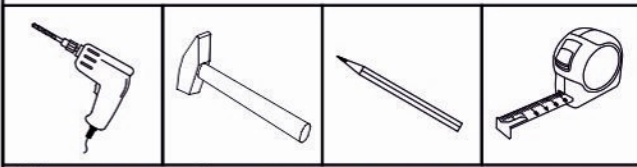

Николь мод. 10 Зеркало навесное

Перед сборкой внимательно ознакомьтесь с данной инструкцией, проверьте комплектность фурнитуры и разбейте её по назначению. Упаковку можно использовать в качестве подстилочного материала при сборке. Работу проводите на ровной жесткой поверхности. Для удобства, сборку лучше производить вдвоем. После окончательной сборки на головки конфирматов и эксцентриковых стяжек установите декоративные заглушки.

Инструмент и фурнитура