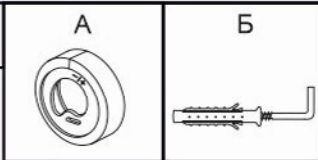

### Перечень деталей

Поз.	Наименование	Кол-во	Деталь	
			Длина	Ширина
1	Щит	1	890	600
2	Зеркало	1	888	598

! Возможна вертикальная и горизонтальная навеска зеркала.

1

! Установите крепежный элемент (Б) к стене согласно размерам, указанным на рисунке.