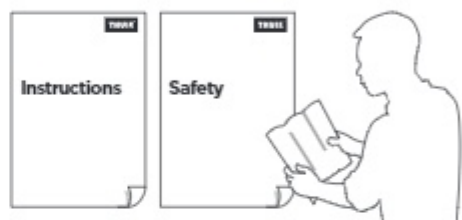

1. SL Prtlačnik za kolesa za na vlečno kljuko
   BG Багажник за велосипеди, монтиран на теглича
   HR Nosač bicikla koji se postavlja na kuku za vuču
   EL Σύγκρο ποδηλάτου κοτσαδόρου
   TR Çeki demirine bağlanan bisiklet taşıyıcı
   MT Pembawa basikal yang dipasang pada bar tunda
   HE ממשא אופנים המורכב על הטרמור
   AR حامل الدراجة الثابت على قضيب الجر

1. ZH (CN) 拖杆安装式托架
   ZH (TW) 拖桿式自行車架
   JA トウバーマウント型サイクルキャリア
   KO 트루바 장착 자전거 캐리어
   TH เครื่องยึดชั้นจักรยานแบบติดตั้งกับอุปกรณ์ลากพ่วงท้ายรถ
   MS Garrier tar-roti immuntat b'virga ghall-irmonkar

CITY CRASH

Complete with ISO norm