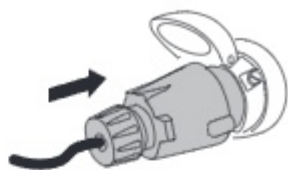

7

921: 7-pin

920: 13-pin