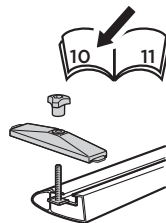

Thule Motion XT 6292 6295 6296 6297 6298 6299

➤ Instructions

Roof box

i

Thule T-track Adapter

696600
697600

	D Min*	D Max*	W in*	W out*	H*	R Min*
M	560	930	755	865	460	450
Sport	560	930	565	675	430	500
L	560	930	785	895	440	550
XL	560	930	805	915	440	600
XXL	560	930	840	950	470	690
Alpine	560	930	840	950	350	670

*mm

1

2

3

4

5

6

7