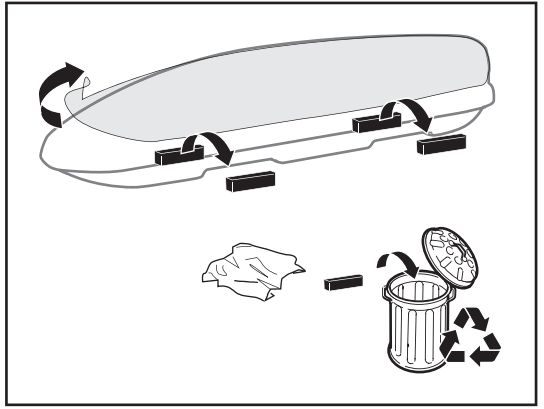

Thule Motion XT 6292 6295 6296 6297 6298 6299

➤ Instructions

Roof box

i

Thule T-track Adapter

696600
697600

	D Min*	D Max*	W in*	W out*	H*	R Min*
M	560	930	755	865	460	450
Sport	560	930	565	675	430	500
L	560	930	785	895	440	550
XL	560	930	805	915	440	600
XXL	560	930	840	950	470	690
Alpine	560	930	840	950	350	670