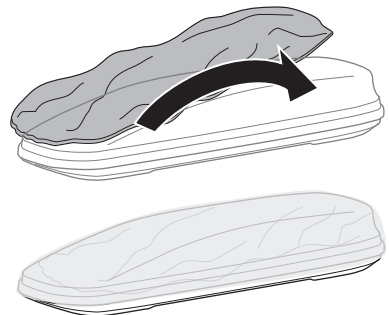

572004

Thule Box Ski Carrier Adapter

694600 → Sport

694800 → M/L

694900 → XL/XXL/Alpine

Thule Box Lid Cover

698100 → M/L

698200 → Sport

698400 → XL/XXL/Alpine

Sport	16 kg
M	17,5 kg
L	20 kg
XL	23,5 kg
XXL	25,5 kg
Alpine	25,5 kg

Thule One-Key System

- 544  (x4)
- 596  (x6)
- 588  (x8)
- 452  (x12)

- 1 
- 2 
- 3 
- 4 
- 5 
- 6 
- 7 
- 8 