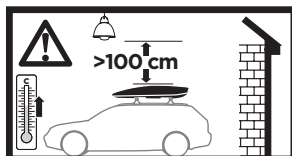

698400 → XL/XXL/Alpine

Sport	16 kg
M	17,5 kg
L	20 kg
XL	23,5 kg
XXL	25,5 kg
Alpine	25,5 kg

Thule One-Key System

- 544  (x4)
- 596  (x6)
- 588  (x8)
- 452  (x12)

- 1 
- 2 
- 3 
- 4 
- 5 
- 6 
- 7 
- 8 