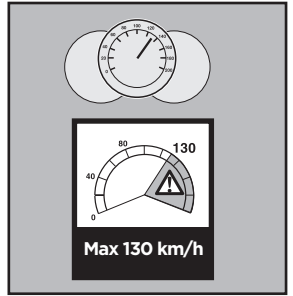

698400 → XL/XXL/Alpine

Sport	16 kg
M	17,5 kg
L	20 kg
XL	23,5 kg
XXL	25,5 kg
Alpine	25,5 kg

Thule One-Key System

- 544  (x4)
- 596  (x6)
- 588  (x8)
- 452  (x12)

- 1 
- 2 
- 3 
- 4 
- 5 
- 6 
- 7 
- 8 