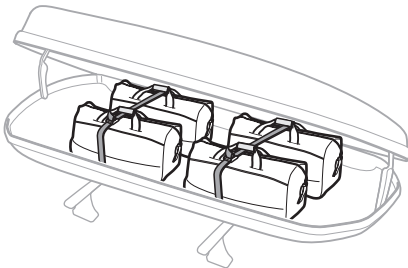

Thule Motion XT 6292 6295 6296 6297 6298 6299

➤ Instructions

Roof box

i

Thule T-track Adapter

696600
697600

	D Min*	D Max*	W in*	W out*	H*	R Min*
M	560	930	755	865	460	450
Sport	560	930	565	675	430	500
L	560	930	785	895	440	550
XL	560	930	805	915	440	600
XXL	560	930	840	950	470	690
Alpine	560	930	840	950	350	670

*mm

1

2

3

4

5

6

7