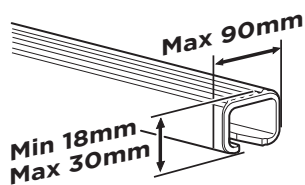

Thule Motion XT 6292 6295 6296 6297 6298 6299

➤ Instructions

Roof box

i

Thule T-track Adapter

696600
697600

	D Min*	D Max*	W in*	W out*	H*	R Min*
M	560	930	755	865	460	450
Sport	560	930	565	675	430	500
L	560	930	785	895	440	550
XL	560	930	805	915	440	600
XXL	560	930	840	950	470	690
Alpine	560	930	840	950	350	670

*mm

1

2

3

4

5

6

7