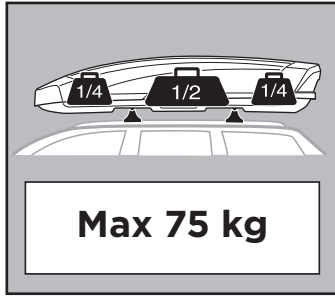

Thule Motion XT 6292 6295 6296 6297 6298 6299

➤ Instructions

Roof box

i

Thule T-track Adapter

696600
697600

	D Min*	D Max*	W in*	W out*	H*	R Min*
M	560	930	755	865	460	450
Sport	560	930	565	675	430	500
L	560	930	785	895	440	550
XL	560	930	805	915	440	600
XXL	560	930	840	950	470	690
Alpine	560	930	840	950	350	670

572004

Thule Box Ski Carrier Adapter

694600 → Sport

694800 → M/L

694900 → XL/XXL/Alpine

Thule Box Lid Cover

698100 → M/L

698200 → Sport

698400 → XL/XXL/Alpine

Sport	16 kg
M	17,5 kg
L	20 kg
XL	23,5 kg
XXL	25,5 kg
Alpine	25,5 kg

Thule One-Key System

- 544  (x4)
- 596  (x6)
- 588  (x8)
- 452  (x12)

- 1 
- 2 
- 3 
- 4 
- 5 
- 6 
- 7 
- 8 