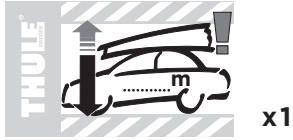

a

b

c

8

Thule T-track Adapter

696600 → 24x30 mm

697600 → 20x27 mm

Thule MultiLift