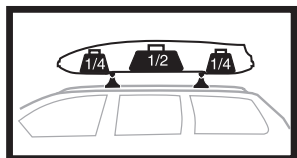

572004

Thule Box Ski Carrier Adapter

694600 → Sport

694800 → M/L

694900 → XL/XXL/Alpine

Thule Box Lid Cover

698100 → M/L

698200 → Sport

698400 → XL/XXL/Alpine

Sport	16 kg
M	17,5 kg
L	20 kg
XL	23,5 kg
XXL	25,5 kg
Alpine	25,5 kg

Thule One-Key System

- 544  (x4)
- 596  (x6)
- 588  (x8)
- 452  (x12)

- 1 
- 2 
- 3 
- 4 
- 5 
- 6 
- 7 
- 8 