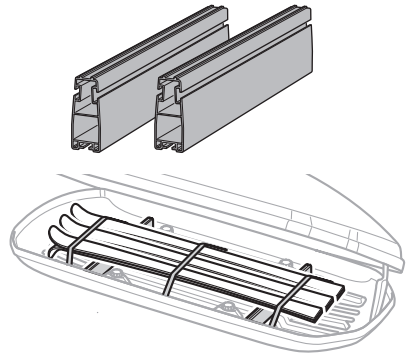

572004

Thule Box Ski Carrier Adapter

694600 → Sport

694800 → M/L

694900 → XL/XXL/Alpine

Thule Box Lid Cover

698100 → M/L

698200 → Sport

698400 → XL/XXL/Alpine

Sport	16 kg
M	17,5 kg
L	20 kg
XL	23,5 kg
XXL	25,5 kg
Alpine	25,5 kg

Thule One-Key System

- 544  (x4)
- 596  (x6)
- 588  (x8)
- 452  (x12)

- 1 
- 2 
- 3 
- 4 
- 5 
- 6 
- 7 
- 8 