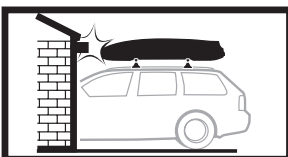

572004

Thule Box Ski Carrier Adapter

694600 → Sport

694800 → M/L

694900 → XL/XXL/Alpine

Thule Box Lid Cover

698100 → M/L

698200 → Sport

698400 → XL/XXL/Alpine

Sport	16 kg
M	17,5 kg
L	20 kg
XL	23,5 kg
XXL	25,5 kg
Alpine	25,5 kg

Thule One-Key System

- 544  (x4)
- 596  (x6)
- 588  (x8)
- 452  (x12)

- 1 
- 2 
- 3 
- 4 
- 5 
- 6 
- 7 
- 8 