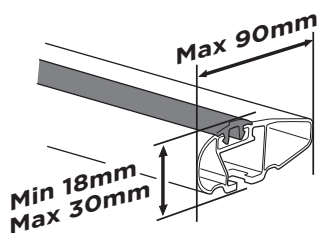

Thule Motion XT 6292 6295 6296 6297 6298 6299

➤ Instructions

Roof box

i

Thule T-track Adapter

696600
697600

	D Min*	D Max*	W in*	W out*	H*	R Min*
M	560	930	755	865	460	450
Sport	560	930	565	675	430	500
L	560	930	785	895	440	550
XL	560	930	805	915	440	600
XXL	560	930	840	950	470	690
Alpine	560	930	840	950	350	670

*mm

1

2

3

4

5

6

7