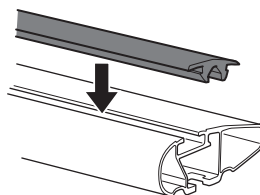

Thule Motion XT 6292 6295 6296 6297 6298 6299

➤ Instructions

Roof box

i

Thule T-track Adapter

696600
697600

	D Min*	D Max*	W in*	W out*	H*	R Min*
M	560	930	755	865	460	450
Sport	560	930	565	675	430	500
L	560	930	785	895	440	550
XL	560	930	805	915	440	600
XXL	560	930	840	950	470	690
Alpine	560	930	840	950	350	670