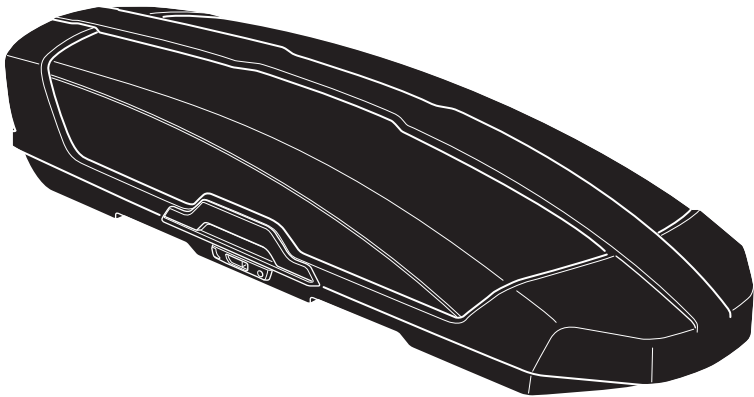

Thule Motion XT 6292 6295 6296 6297 6298 6299

➤ Instructions

Roof box

i

Thule T-track Adapter

696600
697600

	D Min*	D Max*	W in*	W out*	H*	R Min*
M	560	930	755	865	460	450
Sport	560	930	565	675	430	500
L	560	930	785	895	440	550
XL	560	930	805	915	440	600
XXL	560	930	840	950	470	690
Alpine	560	930	840	950	350	670

*mm

1

2

3

4

5

6

7