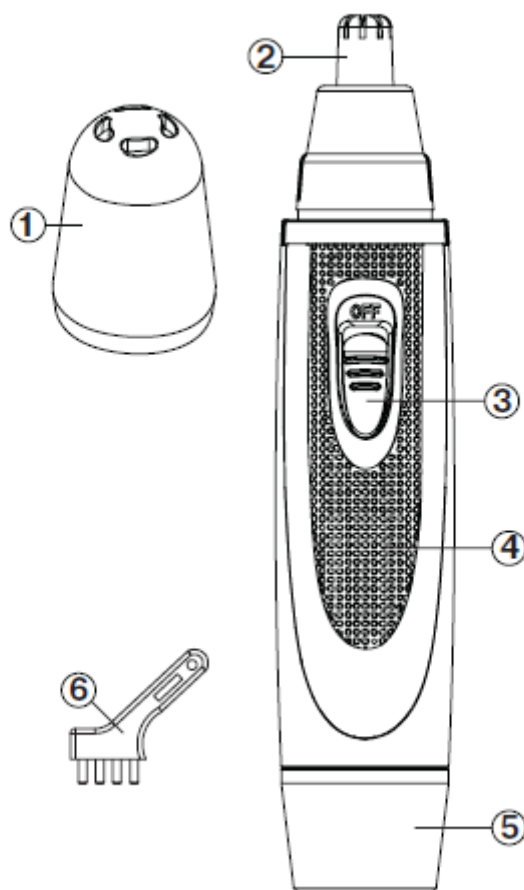

ИНСТРУКЦИЯ ПО ЭКСПЛУАТАЦИИ VT-2515

ТРИММЕР

Описание

1. Защитный колпачок
2. Насадка для стрижки волос в носу или в ушах
3. Выключатель ON/OFF
4. Корпус
5. Крышка батарейного отсека
6. Щеточка для чистки

Меры безопасности

УСТРОЙСТВО ПРЕДНАЗНАЧЕНО ТОЛЬКО ДЛЯ ДОМАШНЕГО ИСПОЛЬЗОВАНИЯ.

www.sima-land.ru

Оптово-розничный интернет-магазин

Установка элемента питания

- Снимите крышку батарейного отсека, повернув ее против часовой стрелки.
- Установите элемент питания «AA», соблюдая полярность.
- Совместите метку на крышке батарейного отсека (5) с мет-кой на корпусе устройства (4), поверните крышку по часовой стрелке до упора.

Использование

Насадка (2) используется для удаления волос в носу или в ушах. Снимите колпачок (1). Включите триммер, установив переключатель (3) в положение “ON”.

Удаление волос в носу

- Убедитесь, что носовая полость чистая.
- Осторожно вставьте насадку (2) в ноздрю.
- Не вставляйте насадку (2) в ноздрю глубже 0,5 см.
- Совершайте прибором круговые движения для удаления нежелательных волос в ноздрях.