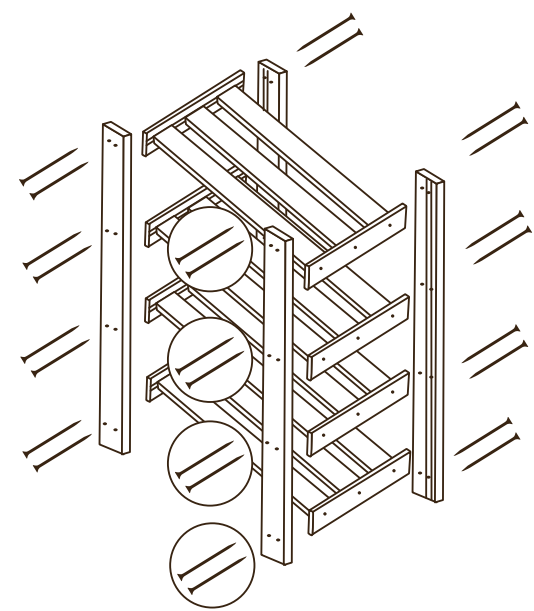

Стеллаж из дерева (ДхШхВ, мм):  
1178х640х280 мм.

4 полки. Нагрузка на полку до 35 кг.

Стойка 1178 мм. - 4 шт.

Полкодержатель 255 мм - 8 шт.

Рейка на полку 590 мм. - 12 шт.

Комплект саморезов - 1 шт.

1

2

3

4

Материал: массив сосны камерной сушки.  
Возможно выделение смолы на деталях стеллажа.  
При появлении смолы протрите деталь тряпкой,  
смоченной уайт-спиритом.