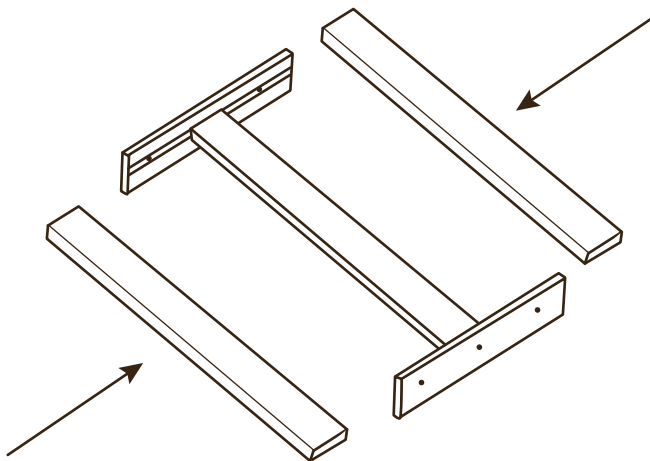

Стеллаж из дерева (ДхШхВ, мм):  
1178х640х280 мм.

4 полки. Нагрузка на полку до 35 кг.

Стойка 1178 мм. - 4 шт.

Полкодержатель 255 мм - 8 шт.

Рейка на полку 590 мм. - 12 шт.

Комплект саморезов - 1 шт.

1

2

3

4

Материал: массив сосны камерной сушки.  
Возможно выделение смолы на деталях стеллажа.  
При появлении смолы протрите деталь тряпкой,  
смоченной уайт-спиритом.