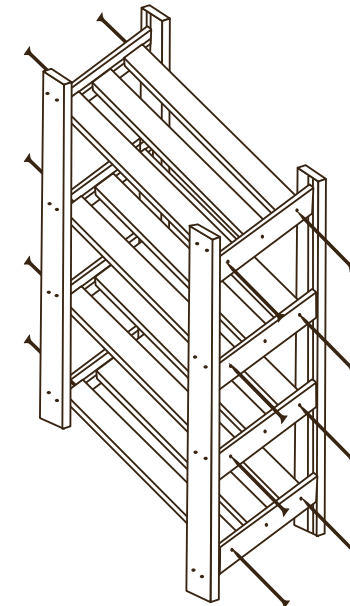

Стеллаж из дерева (ДхШхВ, мм):  
1178х640х280 мм.

4 полки. Нагрузка на полку до 35 кг.

Стойка 1178 мм. - 4 шт.

Полкодержатель 255 мм - 8 шт.

Рейка на полку 590 мм. - 12 шт.

Комплект саморезов - 1 шт.

1

2

3

4

Материал: массив сосны камерной сушки.  
Возможно выделение смолы на деталях стеллажа.  
При появлении смолы протрите деталь тряпкой,  
смоченной уайт-спиритом.