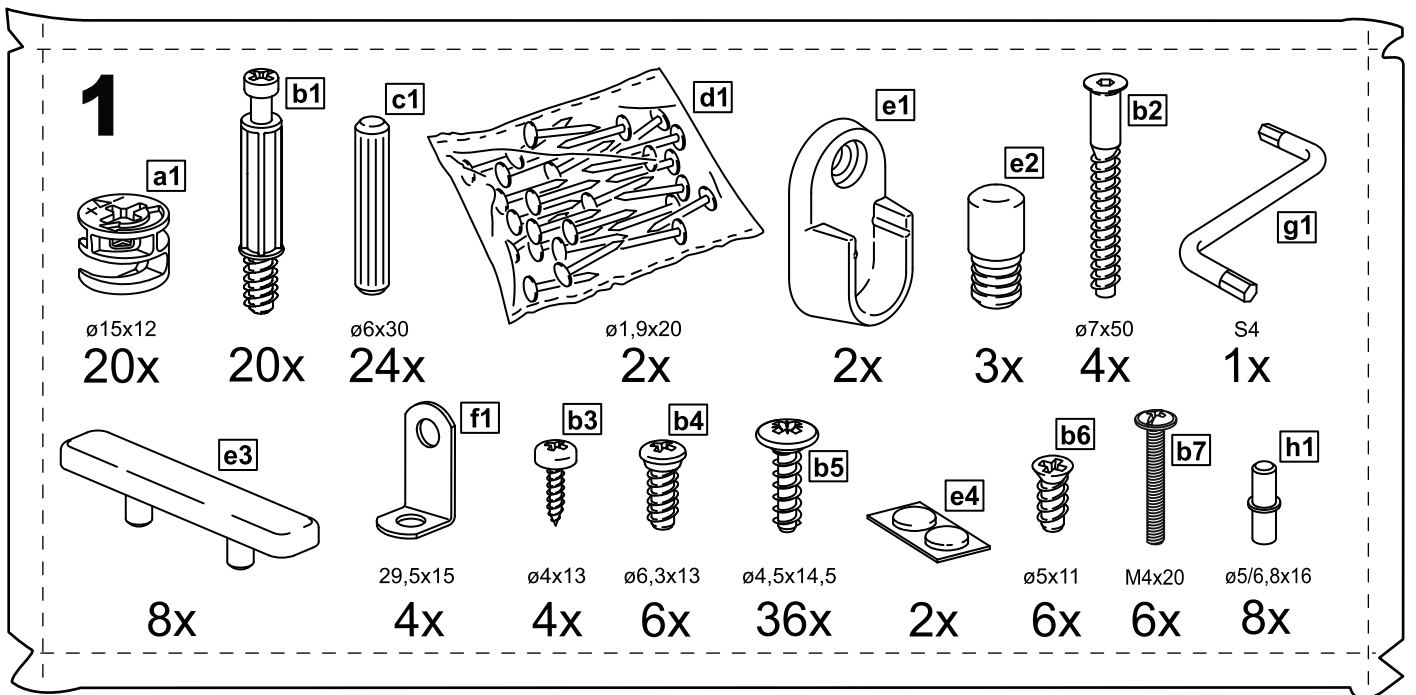

СИРИУС

шкаф комбинированный
3 двери и 1 ящик

№ поз.	Наименование	Кол-во	Габаритные размеры, мм
1	боковая стенка левая	1	1884×482×16
2	боковая стенка правая	1	1884×482×16
3	перегородка правая	1	1810,5×477,5×16
4	дверь короткая левая	1	1525×387×16
5	дверь короткая правая	1	1525×387×16
6	дверь с зеркалом	1	1816×387×16
7	крышка	1	1171×502×16
8	дно	1	1137×476,5×16
9	полка	1	373×476,5×16
10	полка съемная	2	372×476,5×16
11	полка	1	748×476,5×16
12	цоколь	2	1137×57×16
13	фасад ящика	1	777×285×16
14	боковая стенка ящика левая	1	385×206×12
15	боковая стенка ящика правая	1	385×206×12
16	задняя стенка ящика	1	705×206×12
17	дно ящика	1	710×374×3
18	задняя стенка (двойная)	1	1835×768×2,5
19	задняя стенка	1	1835×390×2,5

1

2

3

4

7

8

9

10

10

11

12

13

12

14

15

13

16

17

18

19

20

21

22

23