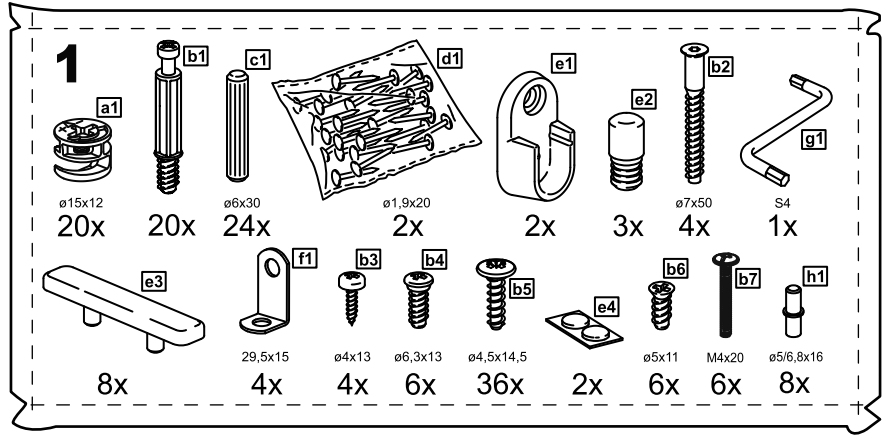

СИРИУС

шкаф комбинированный
3 двери и 1 ящик

№ поз.	Наименование	Кол-во	Габаритные размеры, мм
1	боковая стенка левая	1	1884×482×16
2	боковая стенка правая	1	1884×482×16
3	перегородка правая	1	1810,5×477,5×16
4	дверь короткая левая	1	1525×387×16
5	дверь короткая правая	1	1525×387×16
6	дверь с зеркалом	1	1816×387×16
7	крышка	1	1171×502×16
8	дно	1	1137×476,5×16
9	полка	1	373×476,5×16
10	полка съемная	2	372×476,5×16
11	полка	1	748×476,5×16
12	цоколь	2	1137×57×16
13	фасад ящика	1	777×285×16
14	боковая стенка ящика левая	1	385×206×12
15	боковая стенка ящика правая	1	385×206×12
16	задняя стенка ящика	1	705×206×12
17	дно ящика	1	710×374×3
18	задняя стенка (двойная)	1	1835×768×2,5
19	задняя стенка	1	1835×390×2,5

1

2

3

4

7

8

9

10

10

11

12

13

12

14

15

13

16

17

18

19

20

21

22

23