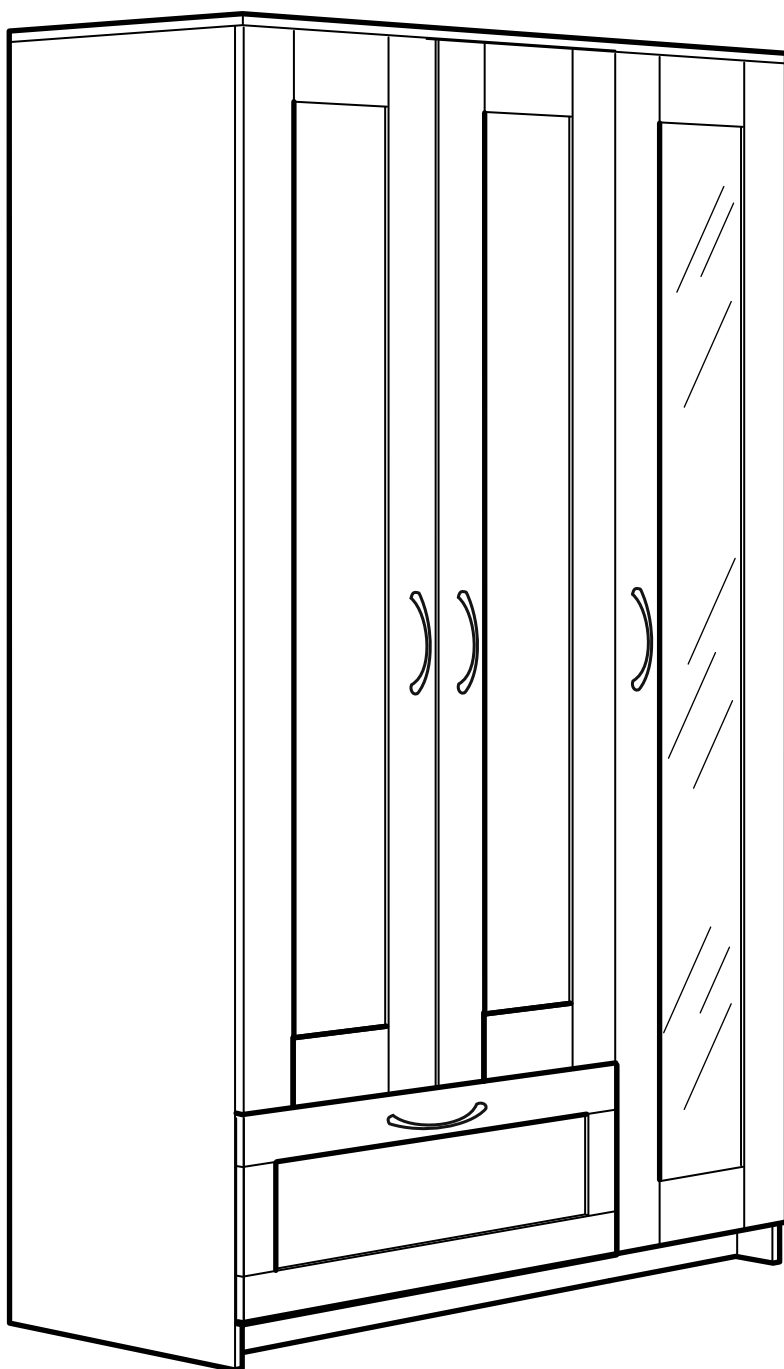

СИРИУС

шкаф комбинированный
3 двери и 1 ящик

№ поз.	Наименование	Кол-во	Габаритные размеры, мм
1	боковая стенка левая	1	1884×482×16
2	боковая стенка правая	1	1884×482×16
3	перегородка правая	1	1810,5×477,5×16
4	дверь короткая левая	1	1525×387×16
5	дверь короткая правая	1	1525×387×16
6	дверь с зеркалом	1	1816×387×16
7	крышка	1	1171×502×16
8	дно	1	1137×476,5×16
9	полка	1	373×476,5×16
10	полка съемная	2	372×476,5×16
11	полка	1	748×476,5×16
12	цоколь	2	1137×57×16
13	фасад ящика	1	777×285×16
14	боковая стенка ящика левая	1	385×206×12
15	боковая стенка ящика правая	1	385×206×12
16	задняя стенка ящика	1	705×206×12
17	дно ящика	1	710×374×3
18	задняя стенка (двойная)	1	1835×768×2,5
19	задняя стенка	1	1835×390×2,5