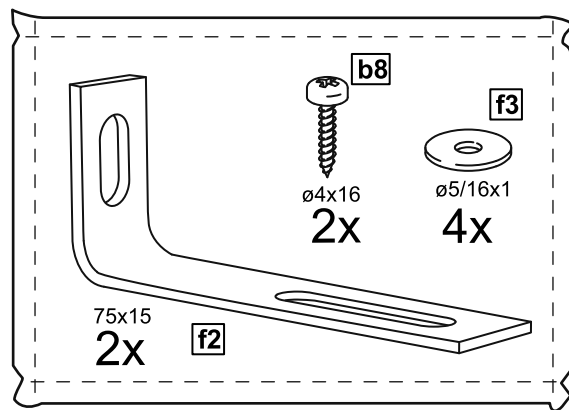

СИРИУС

шкаф комбинированный
3 двери и 1 ящик

№ поз.	Наименование	Кол-во	Габаритные размеры, мм
1	боковая стенка левая	1	1884×482×16
2	боковая стенка правая	1	1884×482×16
3	перегородка правая	1	1810,5×477,5×16
4	дверь короткая левая	1	1525×387×16
5	дверь короткая правая	1	1525×387×16
6	дверь с зеркалом	1	1816×387×16
7	крышка	1	1171×502×16
8	дно	1	1137×476,5×16
9	полка	1	373×476,5×16
10	полка съемная	2	372×476,5×16
11	полка	1	748×476,5×16
12	цоколь	2	1137×57×16
13	фасад ящика	1	777×285×16
14	боковая стенка ящика левая	1	385×206×12
15	боковая стенка ящика правая	1	385×206×12
16	задняя стенка ящика	1	705×206×12
17	дно ящика	1	710×374×3
18	задняя стенка (двойная)	1	1835×768×2,5
19	задняя стенка	1	1835×390×2,5