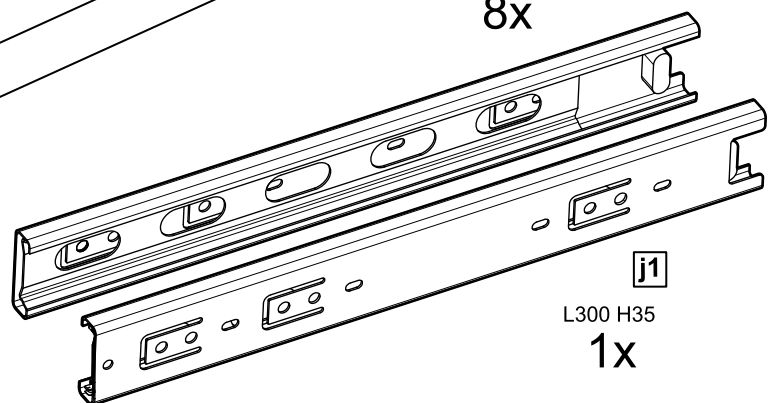

СИРИУС

шкаф комбинированный
3 двери и 1 ящик

№ поз.	Наименование	Кол-во	Габаритные размеры, мм
1	боковая стенка левая	1	1884×482×16
2	боковая стенка правая	1	1884×482×16
3	перегородка правая	1	1810,5×477,5×16
4	дверь короткая левая	1	1525×387×16
5	дверь короткая правая	1	1525×387×16
6	дверь с зеркалом	1	1816×387×16
7	крышка	1	1171×502×16
8	дно	1	1137×476,5×16
9	полка	1	373×476,5×16
10	полка съемная	2	372×476,5×16
11	полка	1	748×476,5×16
12	цоколь	2	1137×57×16
13	фасад ящика	1	777×285×16
14	боковая стенка ящика левая	1	385×206×12
15	боковая стенка ящика правая	1	385×206×12
16	задняя стенка ящика	1	705×206×12
17	дно ящика	1	710×374×3
18	задняя стенка (двойная)	1	1835×768×2,5
19	задняя стенка	1	1835×390×2,5