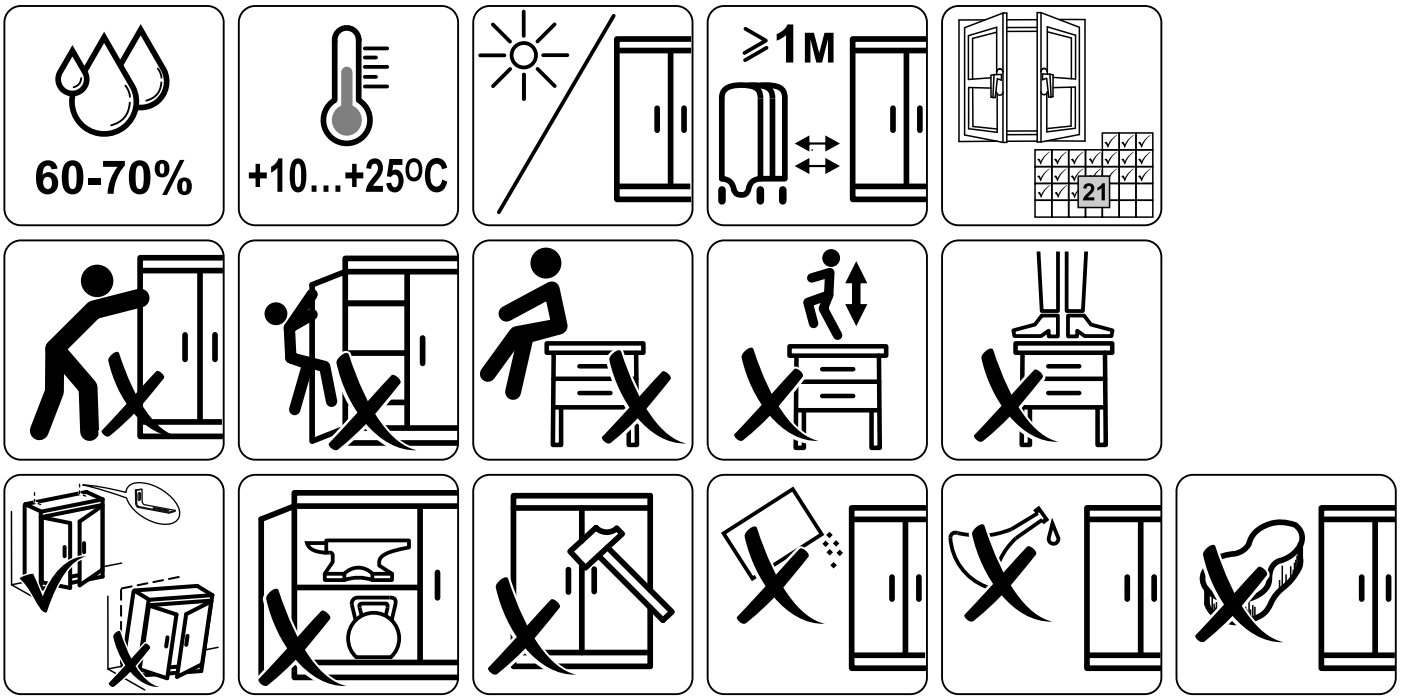

СИРИУС

шкаф комбинированный
3 двери и 1 ящик

№ поз.	Наименование	Кол-во	Габаритные размеры, мм
1	боковая стенка левая	1	1884×482×16
2	боковая стенка правая	1	1884×482×16
3	перегородка правая	1	1810,5×477,5×16
4	дверь короткая левая	1	1525×387×16
5	дверь короткая правая	1	1525×387×16
6	дверь с зеркалом	1	1816×387×16
7	крышка	1	1171×502×16
8	дно	1	1137×476,5×16
9	полка	1	373×476,5×16
10	полка съемная	2	372×476,5×16
11	полка	1	748×476,5×16
12	цоколь	2	1137×57×16
13	фасад ящика	1	777×285×16
14	боковая стенка ящика левая	1	385×206×12
15	боковая стенка ящика правая	1	385×206×12
16	задняя стенка ящика	1	705×206×12
17	дно ящика	1	710×374×3
18	задняя стенка (двойная)	1	1835×768×2,5
19	задняя стенка	1	1835×390×2,5