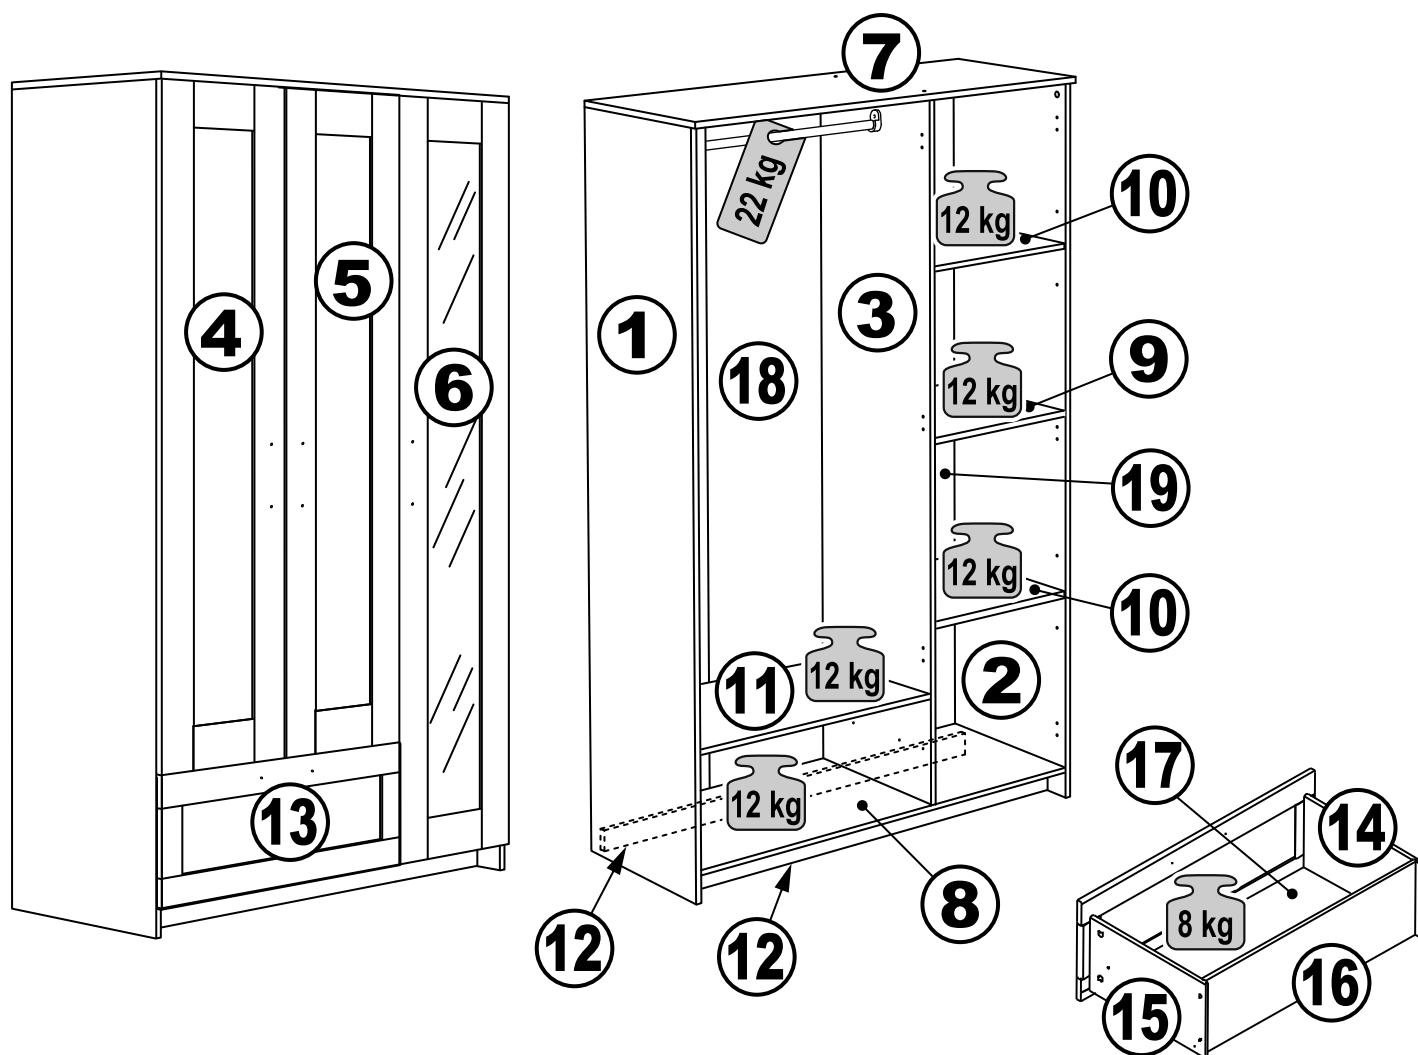

СИРИУС

шкаф комбинированный
3 двери и 1 ящик

№ поз.	Наименование	Кол-во	Габаритные размеры, мм
1	боковая стенка левая	1	1884×482×16
2	боковая стенка правая	1	1884×482×16
3	перегородка правая	1	1810,5×477,5×16
4	дверь короткая левая	1	1525×387×16
5	дверь короткая правая	1	1525×387×16
6	дверь с зеркалом	1	1816×387×16
7	крышка	1	1171×502×16
8	дно	1	1137×476,5×16
9	полка	1	373×476,5×16
10	полка съемная	2	372×476,5×16
11	полка	1	748×476,5×16
12	цоколь	2	1137×57×16
13	фасад ящика	1	777×285×16
14	боковая стенка ящика левая	1	385×206×12
15	боковая стенка ящика правая	1	385×206×12
16	задняя стенка ящика	1	705×206×12
17	дно ящика	1	710×374×3
18	задняя стенка (двойная)	1	1835×768×2,5
19	задняя стенка	1	1835×390×2,5

1

2

3

4

7

8

9

10

10

11

12

13

12

14

15

13

16

17

18

19

20

21

22

23