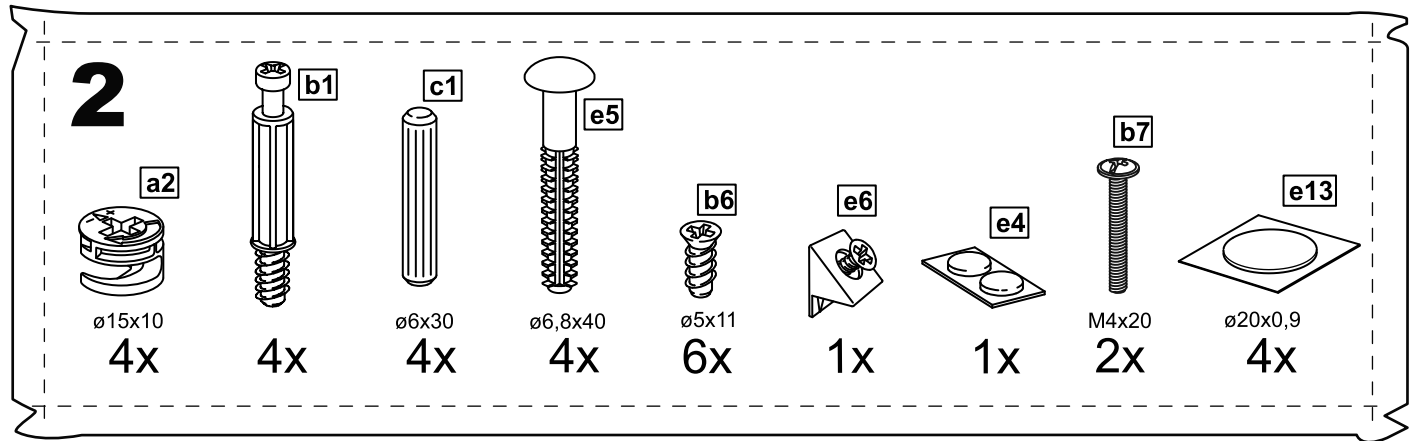

СИРИУС

шкаф комбинированный
3 двери и 1 ящик

№ поз.	Наименование	Кол-во	Габаритные размеры, мм
1	боковая стенка левая	1	1884×482×16
2	боковая стенка правая	1	1884×482×16
3	перегородка правая	1	1810,5×477,5×16
4	дверь короткая левая	1	1525×387×16
5	дверь короткая правая	1	1525×387×16
6	дверь с зеркалом	1	1816×387×16
7	крышка	1	1171×502×16
8	дно	1	1137×476,5×16
9	полка	1	373×476,5×16
10	полка съемная	2	372×476,5×16
11	полка	1	748×476,5×16
12	цоколь	2	1137×57×16
13	фасад ящика	1	777×285×16
14	боковая стенка ящика левая	1	385×206×12
15	боковая стенка ящика правая	1	385×206×12
16	задняя стенка ящика	1	705×206×12
17	дно ящика	1	710×374×3
18	задняя стенка (двойная)	1	1835×768×2,5
19	задняя стенка	1	1835×390×2,5