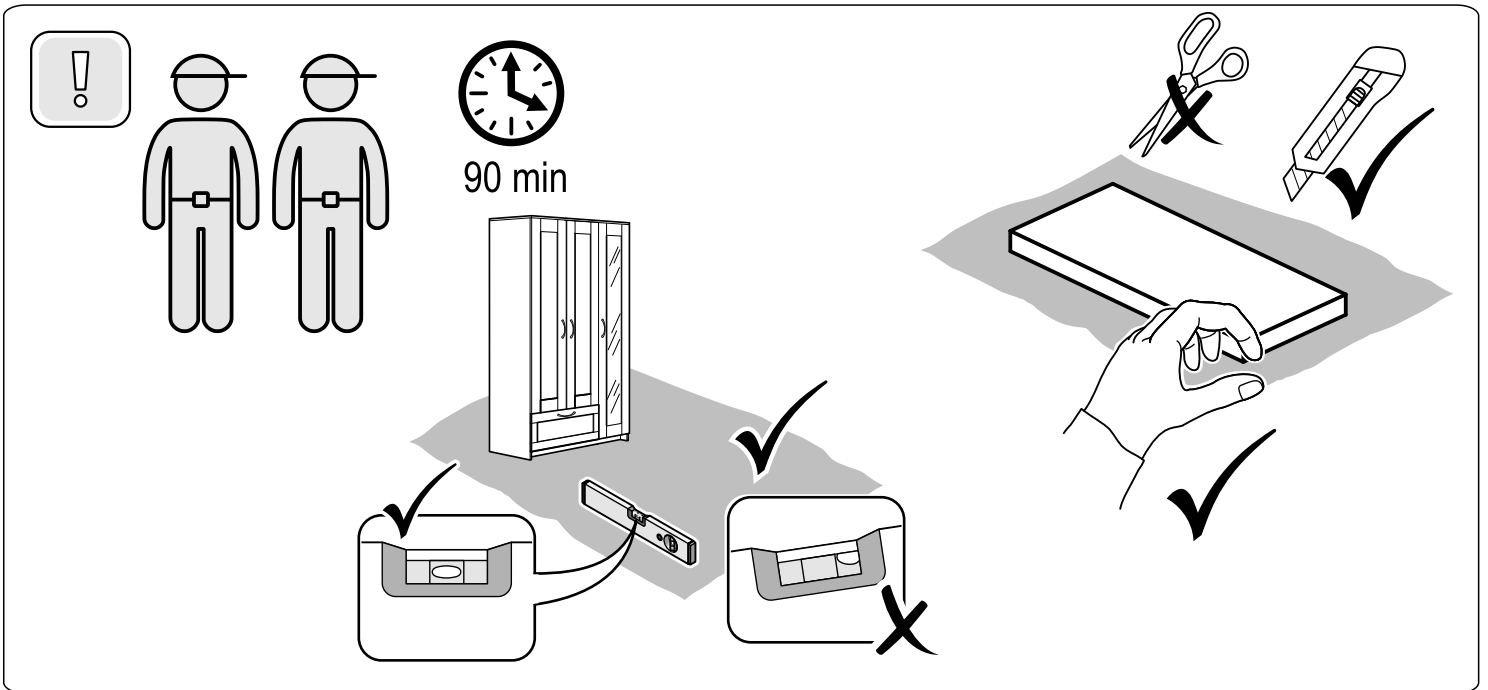

СИРИУС

шкаф комбинированный
3 двери и 1 ящик

№ поз.	Наименование	Кол-во	Габаритные размеры, мм
1	боковая стенка левая	1	1884×482×16
2	боковая стенка правая	1	1884×482×16
3	перегородка правая	1	1810,5×477,5×16
4	дверь короткая левая	1	1525×387×16
5	дверь короткая правая	1	1525×387×16
6	дверь с зеркалом	1	1816×387×16
7	крышка	1	1171×502×16
8	дно	1	1137×476,5×16
9	полка	1	373×476,5×16
10	полка съемная	2	372×476,5×16
11	полка	1	748×476,5×16
12	цоколь	2	1137×57×16
13	фасад ящика	1	777×285×16
14	боковая стенка ящика левая	1	385×206×12
15	боковая стенка ящика правая	1	385×206×12
16	задняя стенка ящика	1	705×206×12
17	дно ящика	1	710×374×3
18	задняя стенка (двойная)	1	1835×768×2,5
19	задняя стенка	1	1835×390×2,5