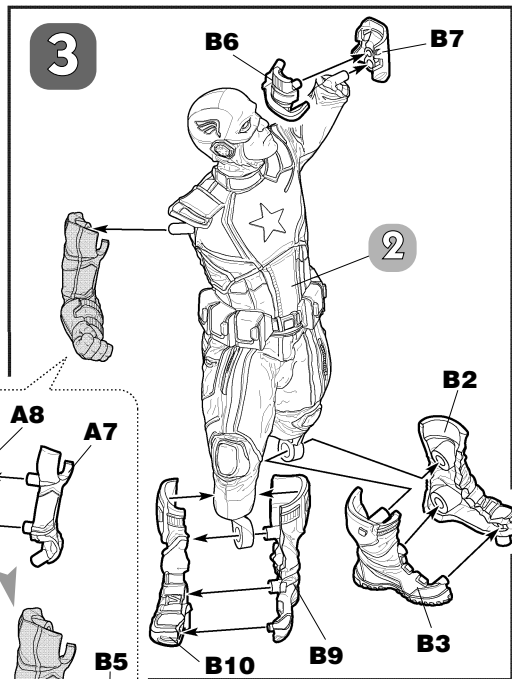

КАПИТАН АМЕРИКА

Любые модели и красочный каталог предприятия «ЗВЕЗДА» вы можете приобрести по почте, прислав заявку по адресу:
141730,
Московская область,
г. Лобня,
ул. Промышленная, д.2,
ООО «ЗВЕЗДА»
www.zvezda.org.ru

• Строго следуйте инструкции по сборке • Для сборки клей НЕ потребуется • Будьте осторожны с мелкими деталями

СБОРКА МОДЕЛИ

1 Прежде, чем отрезать деталь от литниковой рамки, сверьте её номер с инструкцией.

ВАЖНО! Чтобы не запутаться в нумерации, отрезайте детали от литника только непосредственно перед самой установкой на модель.

2 С помощью кусачек отделяйте деталь от рамки.

ВАЖНО! Не «откусывайте» литник вплотную к детали - отступите примерно на 1 мм.

3 Зачистите оставшийся срез острым инструментом

ВАЖНО! Будьте осторожны при работе с острым инструментом