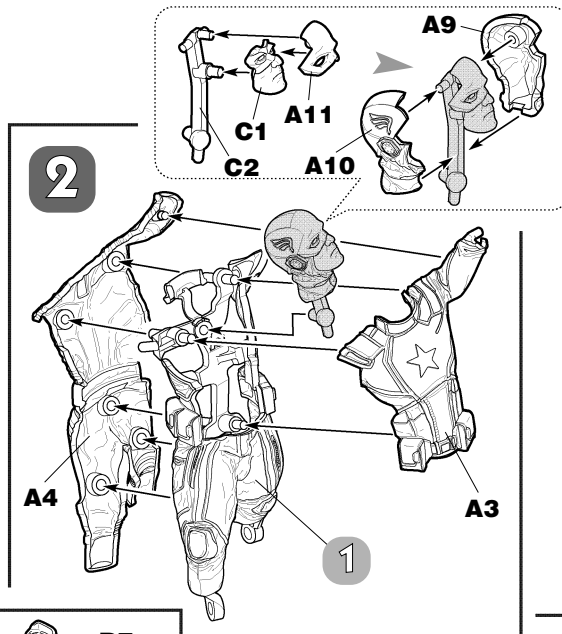

КАПИТАН АМЕРИКА

Любые модели и красочный каталог предприятия «ЗВЕЗДА» вы можете приобрести по почте, прислав заявку по адресу:
141730,
Московская область,
г. Лобня,
ул. Промышленная, д.2,
ООО «ЗВЕЗДА»
www.zvezda.org.ru

• Строго следуйте инструкции по сборке • Для сборки клей НЕ потребуется • Будьте осторожны с мелкими деталями

СБОРКА МОДЕЛИ

1 Прежде, чем отрезать деталь от литниковой рамки, сверьте её номер с инструкцией.

ВАЖНО! Чтобы не запутаться в нумерации, отрезайте детали от литника только непосредственно перед самой установкой на модель.

2 С помощью кусачек отделяйте деталь от рамки.

ВАЖНО! Не «откусывайте» литник вплотную к детали - отступите примерно на 1 мм.

3 Зачистите оставшийся срез острым инструментом

ВАЖНО! Будьте осторожны при работе с острым инструментом