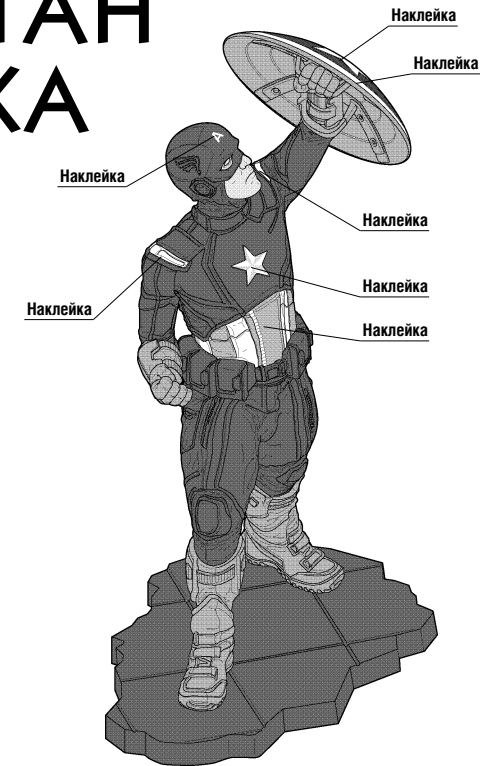

КАПИТАН АМЕРИКА

Любые модели и красочный каталог предприятия «ЗВЕЗДА» вы можете приобрести по почте, прислав заявку по адресу:
141730,
Московская область,
г. Лобня,
ул. Промышленная, д.2,
ООО «ЗВЕЗДА»
www.zvezda.org.ru

• Строго следуйте инструкции по сборке • Для сборки клей НЕ потребуется • Будьте осторожны с мелкими деталями

СБОРКА МОДЕЛИ

1 Прежде, чем отрезать деталь от литниковой рамки, сверьте её номер с инструкцией.