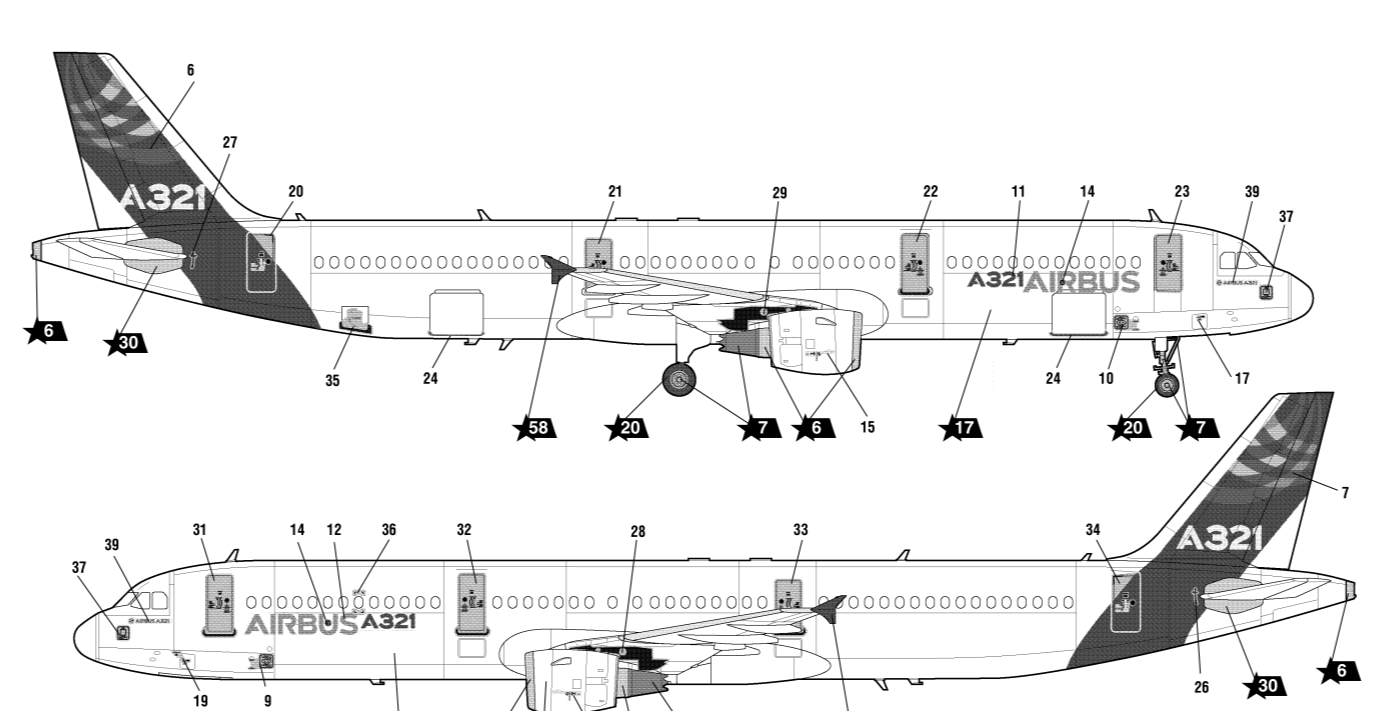

ВАРИАНТ СБОРКИ 3 ASSEMBLING VERSION 3

ИСПОЛЬЗУЕМЫЕ ЦВЕТА THE COLORS USED

ИСПОЛЬЗОВАНИЕ СДВИЖНЫХ КАРТИНОК (ДЕКАЛЕЙ). DIRECTIONS FOR APPLYING THE DECALS