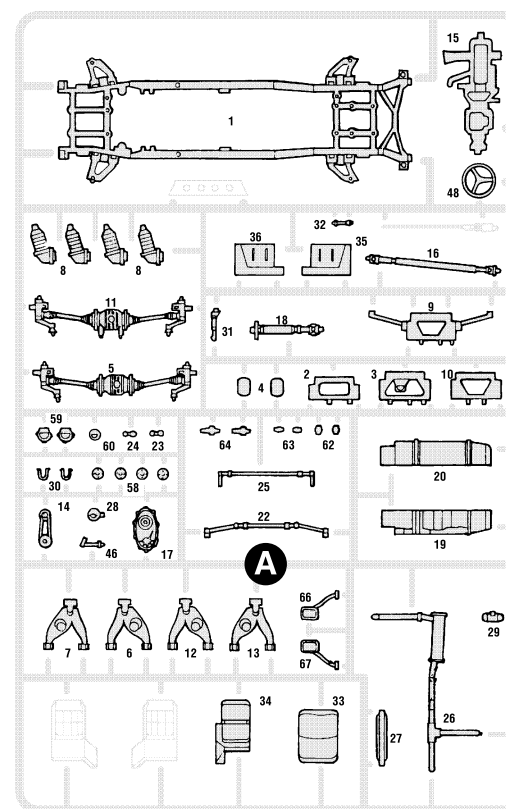

!

← Приклеить деталь на указанное место

← Установить деталь на указанное место без клея

↻ Повторить сборку на другом борту

Любые модели и красочный каталог предприятия «ЗВЕЗДА» вы можете приобрести по почте, прислав заявку по адресу:
 141730, Московская обл., г. Лобня, ул. Промышленная, д.2,
 ООО «ЗВЕЗДА»
 www.zvezda.org.ru