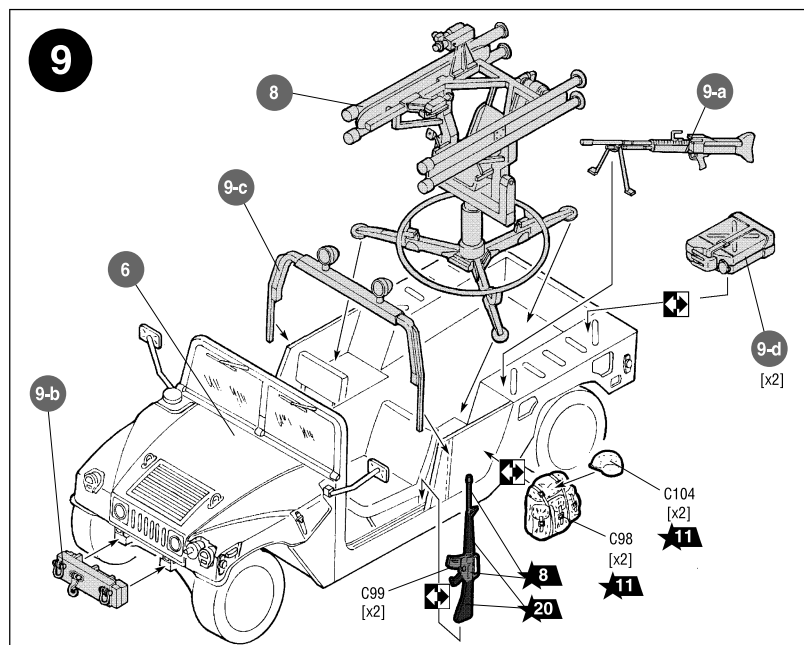

№3576

АМЕРИКАНСКИЙ ЗРК «СТИНГЕР» НА БАЗЕ АВТОМОБИЛЯ «ХАММЕР»

СДЕЛАНО В РОССИИ

МАСШТАБ 1:35

Высокоманевренная машина Хаммер, сделанная специально для вооруженных сил США, сейчас используется в различных своих модификациях для разных целей. Данная модификация обладает платформой для системы противовоздушной обороны Avenger, которая включает в себя турель и две ракетных пусковых установки Stinger для защиты наземных войск. Турель оснащена системой ночного видения, приспособленной к любым погодным условиям.

Прежде, чем приступать к сборке модели, внимательно ознакомьтесь с инструкцией.

ВНИМАНИЕ!

Сборку и окраску модели следует проводить в хорошо проветриваемом помещении вдали от источников огня.

Сборку модели производите согласно схеме. Для удобства каждая деталь на сборочной схеме обозначена номером, соответствующим номеру на литниковой рамке.

Детали следует отделять от литников ножом или другим режущим инструментом (соблюдая осторожность при работе с острыми предметами). Места среза деталей зачистите ножом или наждачной бумагой.

Модель рекомендуется окрашивать специальными красками для пластиковых

моделей, выпускаемыми предприятием «ЗВЕЗДА».

Приступая к сборке модели, заранее ознакомьтесь со схемой окраски.

Перед окраской модель рекомендуется обезжирить, например, мыльным раствором и тщательно просушить.

Краски и клей в комплект не входят.

Для сборки модели рекомендуется использовать клей, выпускаемый предприятием «ЗВЕЗДА».

Используйте минимальное количество клея. Избегайте его попадания на окрашенные поверхности модели.

ВНИМАНИЕ!

ОКРАСКА МОДЕЛИ

ИСПОЛЬЗУЕМЫЕ ЦВЕТА