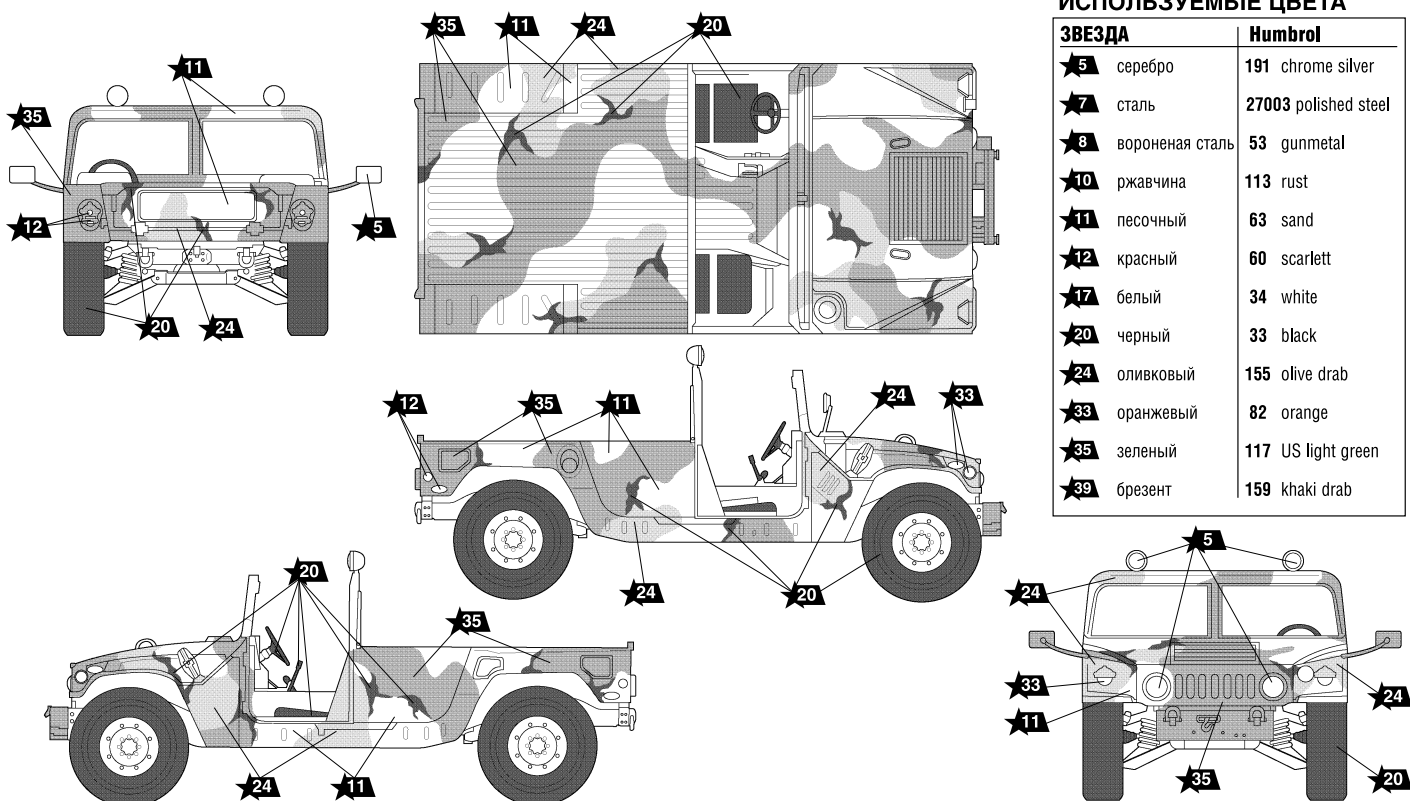

ОКРАСКА МОДЕЛИ

ИСПОЛЬЗУЕМЫЕ ЦВЕТА

ЗВЕЗДА	Humbrol
5	191 chrome silver
7	27003 polished steel
8	53 gunmetal
10	113 rust
11	63 sand
12	60 scarlett
17	34 white
20	33 black
24	155 olive drab
33	82 orange
35	117 US light green
39	159 khaki drab