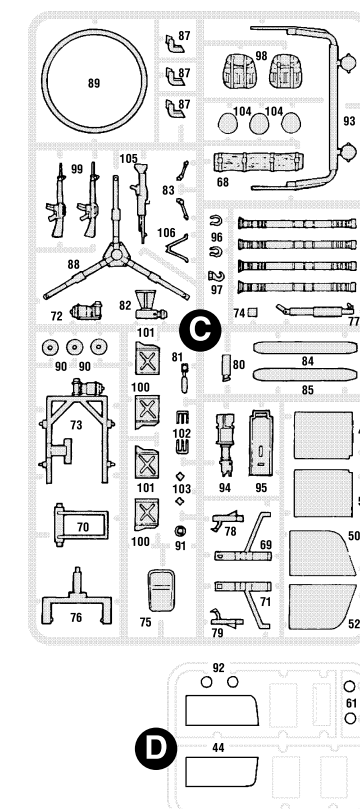

ОКРАСКА МОДЕЛИ

ИСПОЛЬЗУЕМЫЕ ЦВЕТА

ЗВЕЗДА	Humbrol
5	191 chrome silver
7	27003 polished steel
8	53 gunmetal
10	113 rust
11	63 sand
12	60 scarlett
17	34 white
20	33 black
24	155 olive drab
33	82 orange
35	117 US light green
39	159 khaki drab