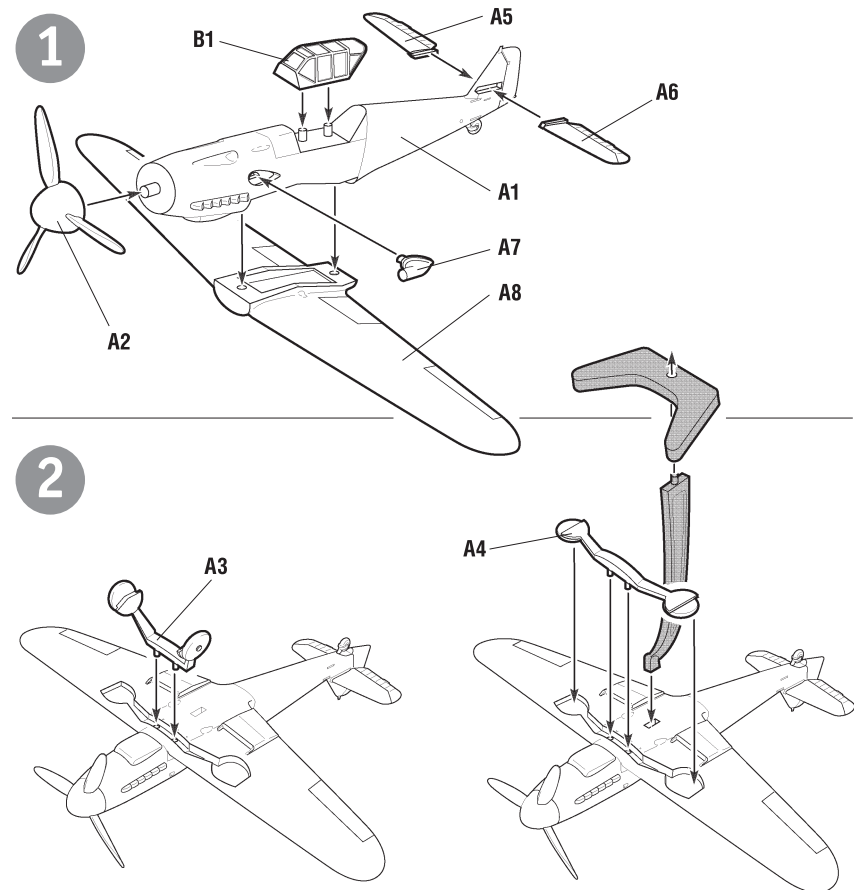

DE Der Spielsatz und das beigelegte Kärtchen sind Teil des erweiterbaren Spielsystems Art of Tactic „Operation Barbarossa 1941“, bestehend aus einer großen Zahl vielfältiger Spielsätze von Militärfahrzeugen, Infanterie und Luftwaffe. Basis für das Spielsystem ist der Startspielsatz – „Operation Barbarossa 1941“, wo Sie ausführliche Spielregeln, Spielfelder, ergänzendes Spielzubehör und verschieden Szenarien finden. Sie können Ihre Armee vergrößern, Szenarien durchspielen und die Taktik vervollkommen. Das Spielsystem wird ständig erweitert, es entstehen zusätzliche Spielsätze, neue Landkarten und Szenarien. Die ausführlichen Informationen über das Spielsystems Art of Tactic finden Sie auf der Website www.art-of-tactic.com und www.zvezda.org.ru

СХЕМА СБОРКИ ASSEMBLING SCHEME BAUANLEITUNG

1 ВАРИАНТ • VERSION • VARIANTE

2 ВАРИАНТ • VERSION • VARIANTE

Остальные детали
используются в игре
«Великая
Отечественная.
Лето 1941 г.»

Other details used
only for game
«Operation Barbarossa
1941».

Andere Teile nur für Spiel
«Operation Barbarossa».