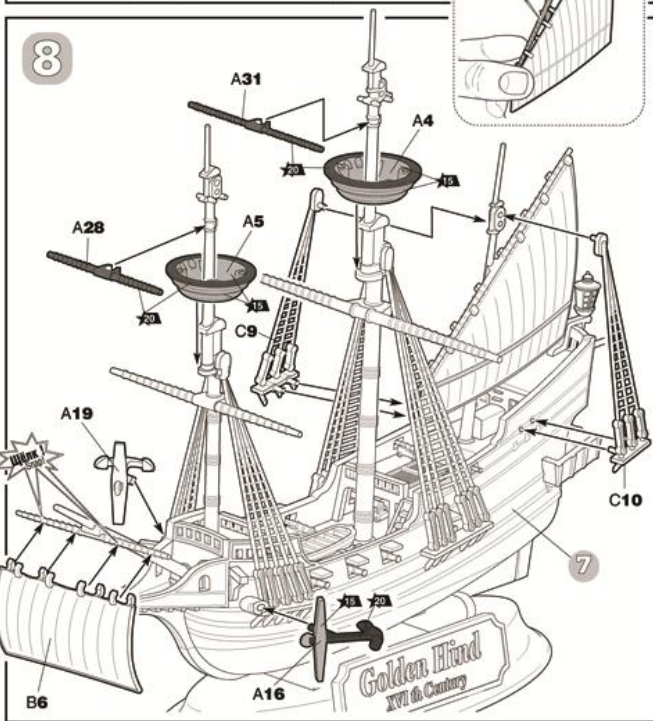

A1 – Номера деталей / Numbers of parts

17 – Номера декалей / Numbers of decals

Любые модели и красочный каталог продукции «ЗВЕЗДА» вы можете приобрести по почте, прислав заявку по адресу:
141730, Московская область,
г. Лобня, ул. Промышленная, д. 2,
ООО «ЗВЕЗДА»
www.zvezda.org.ru
СОХРАНИТЕ ЭТОТ КЛУБОН
ДЛЯ ВОЗМОЖНЫХ ОБРАЩЕНИЙ