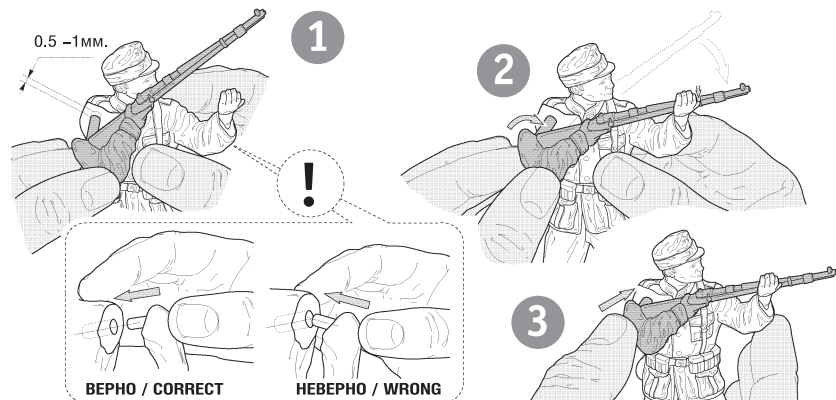

СБОРКА МОДЕЛЕЙ

ASSEMBLY OF MODELS

СХЕМА СБОРКИ

ASSEMBLING SCHEME

Остальные детали используются в игровой системе «Art of Tactic»
Other parts used only for game system «Art of Tactic WWII»

Для более надежного соединения деталей вы можете использовать клей для пластиковых моделей.
You can use glue for plastic models for more reliable connection of details.