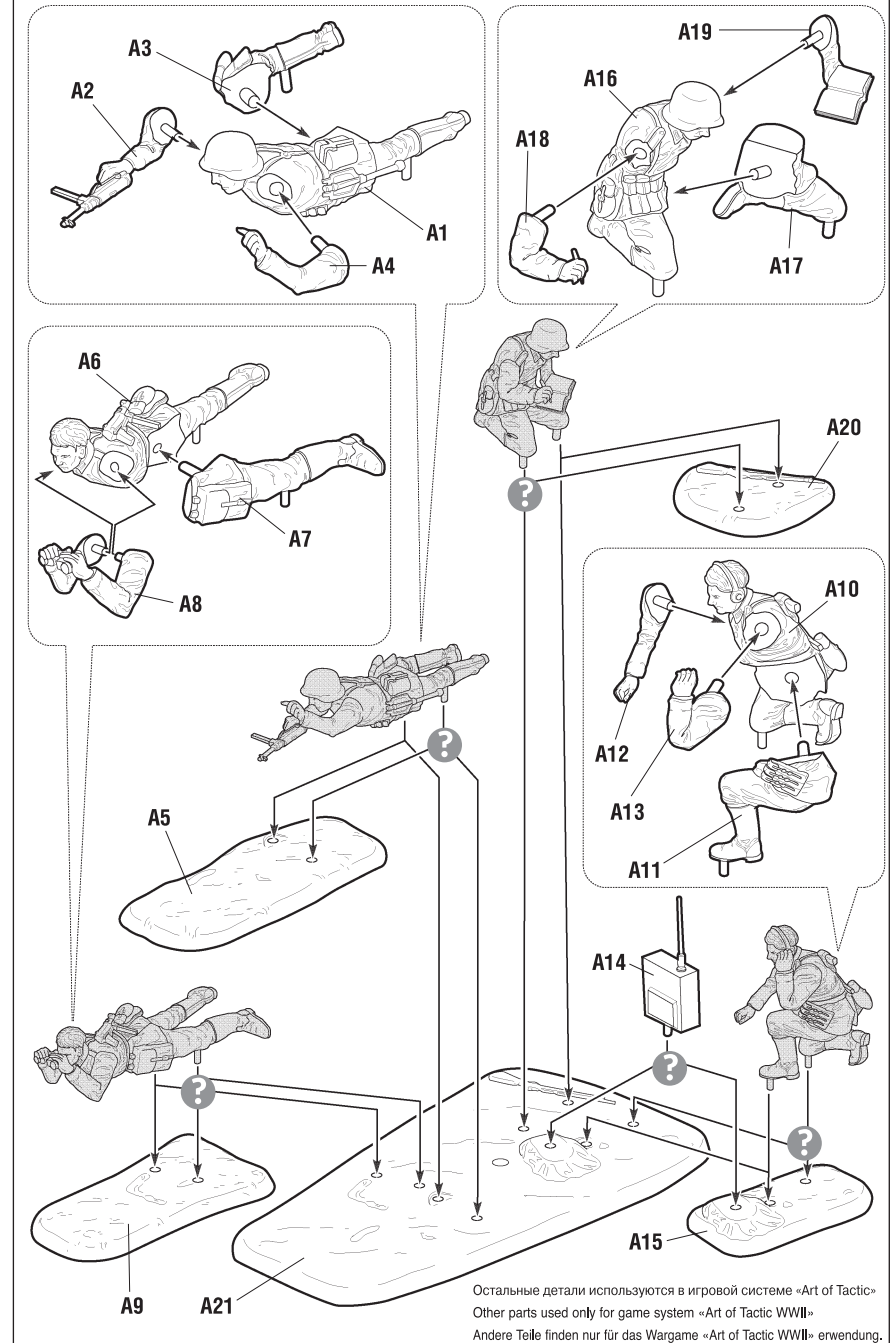

**EN** This set and appended card are included in expandable game system Art of Tactic “Operation Barbarossa 1941”. The system consists of many different sets of vehicles, figures and airplanes. “Operation Barbarossa 1941” is a starter for the game; there you can find detailed rules, game boards, additional game accessories and different scenarios. You can increase your army, play scenarios and improve your tactics skills. Game system is being expanded; new scenarios and boards are being published. You can find full details about “Art of Tactic” game system on [www.art-of-tactic.com](http://www.art-of-tactic.com) and [www.zvezda.org.ru](http://www.zvezda.org.ru).

**DE** Der Spielsatz und das beigelegte Kärtchen sind Teil des erweiterbaren Spielsystems Art of Tactic „Operation Barbarossa 1941“, bestehend aus einer großen Zahl vielfältiger Spielsätze von Militärfahrzeugen, Infanterie und Luftwaffe. Basis für das Spielsystem ist der Startspielsatz – „Operation Barbarossa 1941“, wo Sie ausführliche Spielregeln, Spielfelder, ergänzendes Spielzubehör und verschieden Szenarien finden. Sie können Ihre Armee vergrößern, Szenarien durchspielen und die Taktik vervollkommen. Das Spielsystem wird ständig erweitert, es entstehen zusätzliche Spielsätze, neue Landkarten und Szenarien. Die ausführlichen Informationen über das Spielsystems Art of Tactic finden Sie auf der Website [www.art-of-tactic.com](http://www.art-of-tactic.com) und [www.zvezda.org.ru](http://www.zvezda.org.ru)

## СХЕМА СБОРКИ ASSEMBLING SCHEME BAUANLEITUNG

Остальные детали используются в игровой системе «Art of Tactic»  
Other parts used only for game system «Art of Tactic WWII»  
Andere Teile finden nur für das Wargame «Art of Tactic WWII» erwendung.