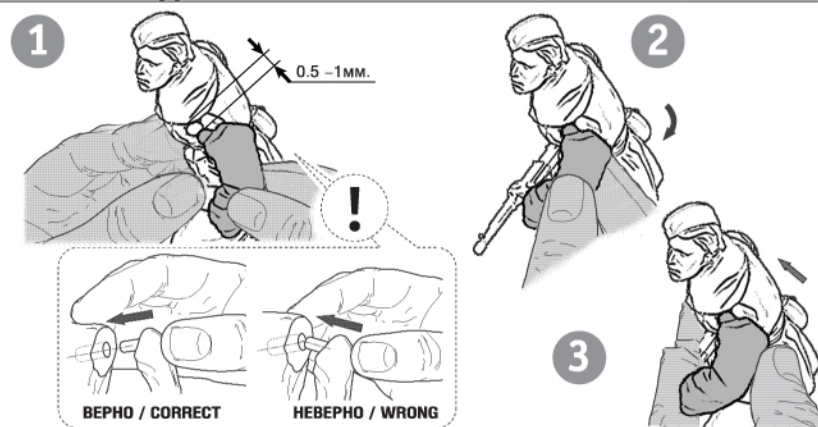

СБОРКА МОДЕЛЕЙ

ASSEMBLY OF MODELS