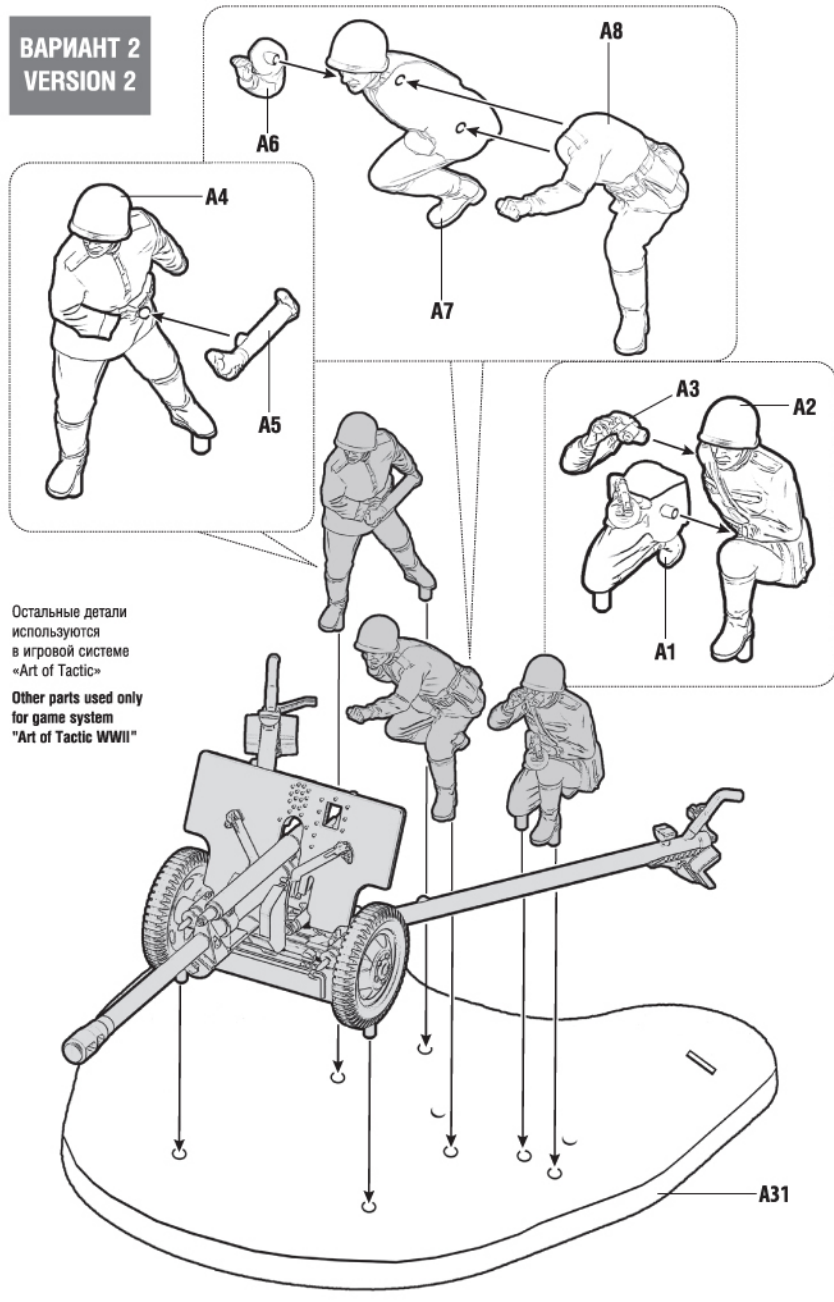

СХЕМА СБОРКИ

ASSEMBLING SCHEME

ВАРИАНТ 2
VERSION 2

Остальные детали
используются
в игровой системе
«Art of Tactic»

Other parts used only
for game system
"Art of Tactic WWII"

Карточку с игровыми характеристиками отряда вы найдёте на сайте:
Card for wargame can be downloaded from website:

www.art-of-tactic.com

6253

www.art-of-tactic.com

Советская противотанковая пушка ЗИС-3 с расчётом

Soviet anti-tank gun ZIS-3 with crew

RU Набор является частью расширяемой игровой системы — Art of Tactic «Вторая Мировая», состоящей из множества различных наборов военной техники, солдат и авиации. Основа игровой системы — это базовый стартовый набор — «Вторая Мировая», в котором вы найдёте подробные правила игры, игровые поля, дополнительные игровые аксессуары и различные сценарии. Вы можете увеличивать свою армию, разыгрывать сценарии и совершенствовать тактику. Игровая система постоянно расширяется, в ней появляются дополнительные наборы, новые карты и сценарии. Всю подробную информацию об игровой системе «Art of Tactic» вы сможете найти на сайте www.art-of-tactic.com и www.zvezda.org.ru

ENG This set is included in expandable game system Art of Tactic "World War II". The system consists of many different sets of vehicles, figures and airplanes. "World War II" is a starter for the game; there you can find detailed rules, game boards, additional game accessories and different scenarios. You can increase your army, play scenarios and improve your tactics skills. Game system is being expanded; new scenarios and boards are being published. You can find full details about "Art of Tactic" game system on www.art-of-tactic.com and www.zvezda.org.ru.