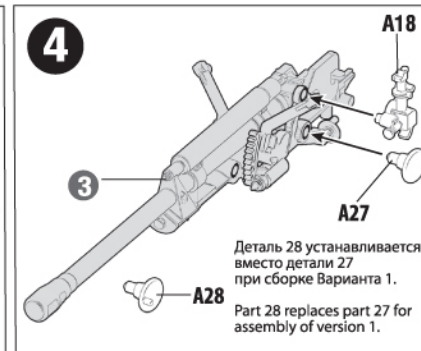

СБОРКА МОДЕЛЕЙ

ASSEMBLY OF MODELS

ВАРИАНТЫ СБОРКИ

ASSEMBLING VERSIONS

ВАРИАНТ 1 • VERSION 1

ВАРИАНТ 2 • VERSION 2

СХЕМА СБОРКИ

ASSEMBLING SCHEME

Детали 24 и 25 устанавливаются при помощи специального клея, выпускаемого предприятием «Звезда»

For assembling parts 24 + 25 use glue for plastic kits.

СХЕМА СБОРКИ

ASSEMBLING SCHEME

Для более надежного соединения деталей вы можете использовать клей для пластиковых моделей.
You can use glue for plastic models for more reliable connection of details.