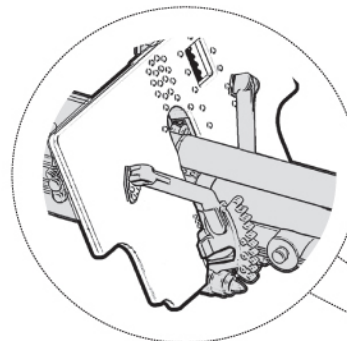

Детали 24 и 25 устанавливаются при помощи специального клея, выпускаемого предприятием «Звезда»

For assembling parts 24 + 25 use glue for plastic kits.

СХЕМА СБОРКИ

ASSEMBLING SCHEME

Для более надежного соединения деталей вы можете использовать клей для пластиковых моделей.
You can use glue for plastic models for more reliable connection of details.