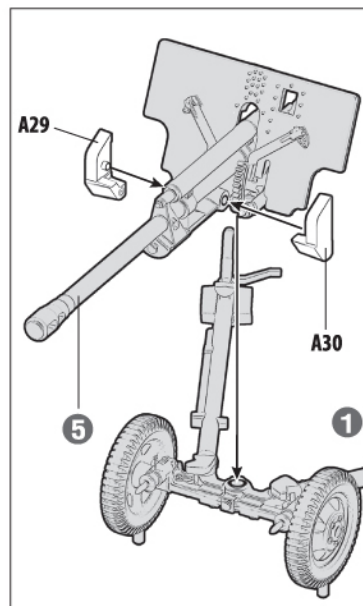

Детали 24 и 25 устанавливаются при помощи специального клея, выпускаемого предприятием «Звезда»

For assembling parts 24 + 25 use glue for plastic kits.

СХЕМА СБОРКИ

ASSEMBLING SCHEME

Для более надежного соединения деталей вы можете использовать клей для пластиковых моделей.
You can use glue for plastic models for more reliable connection of details.