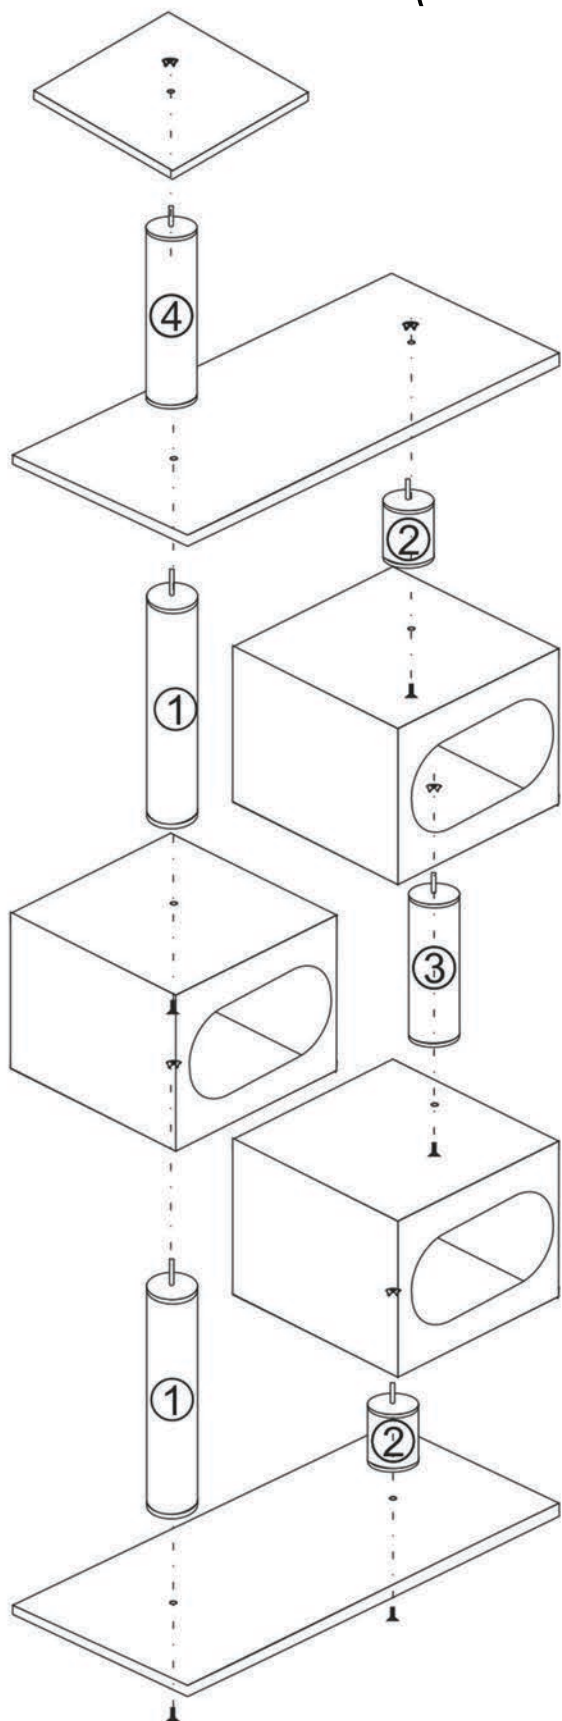

арт. 1430609, Комплекс с тремя домиками (схема сборки)

- ① - столбик 37 см
- ② - столбик 10 см
- ③ - столбик 27 см
- ④ - столбик 30 см

Основание	600*335*16 мм
Домик	335*300*270 мм - 3шт
Полка	600*300*16 мм
Полка	300*300*16 мм
Столбик	370 мм - 2 шт.
Столбик	300 мм
Столбик	100 мм - 2 шт.
Столбик	270 мм
Болт	5 шт.

- Примечание: 1. Сборку комплексов рекомендуется начинать от верха к основанию.
2. Вкручивая столбики в полки, будьте аккуратны - есть возможность, при излишних стараниях, выломать из полки гайку.