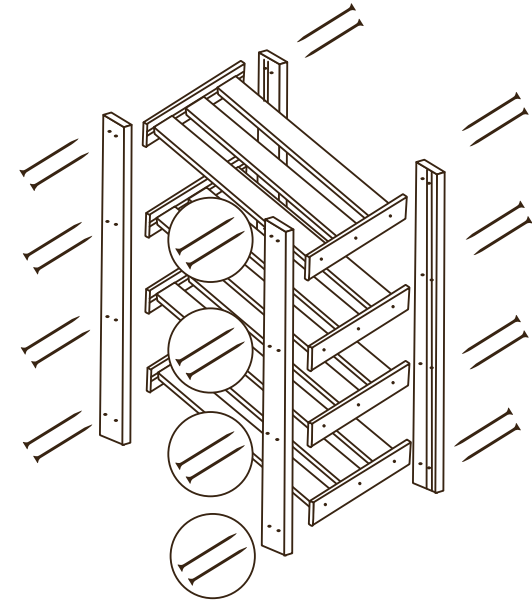

Стеллаж из дерева (ДхШхВ, мм):
1500х640х280 мм.

4 полки. Нагрузка на полку до 35 кг.

Стойка 1500 мм. - 4 шт.

Полкодержатель 255 мм - 8 шт.

Рейка на полку 590 мм. - 12 шт.

Комплект саморезов - 1 шт.

1

2

3

4