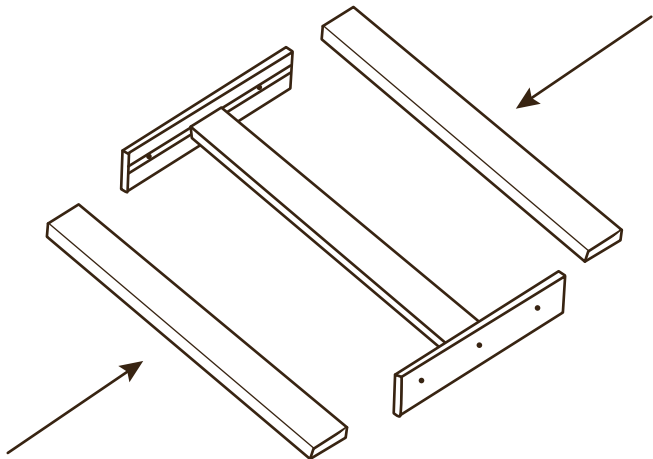

Стеллаж из дерева (ДхШхВ, мм):
1500х640х280 мм.

4 полки. Нагрузка на полку до 35 кг.

Стойка 1500 мм. - 4 шт.

Полкодержатель 255 мм - 8 шт.

Рейка на полку 590 мм. - 12 шт.

Комплект саморезов - 1 шт.

1

2