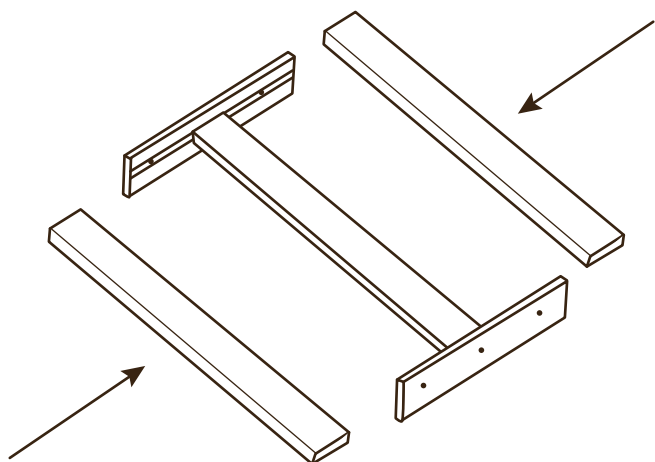

Стеллаж из дерева (ДхШхВ, мм):
1500х640х280 мм.

5 полок. Нагрузка на полку до 35 кг.

Стойка 1500 мм. - 4 шт.

Полкодержатель 255 мм - 10 шт.

Рейка на полку 590 мм. - 15 шт.

Комплект саморезов - 1 шт.

1

2