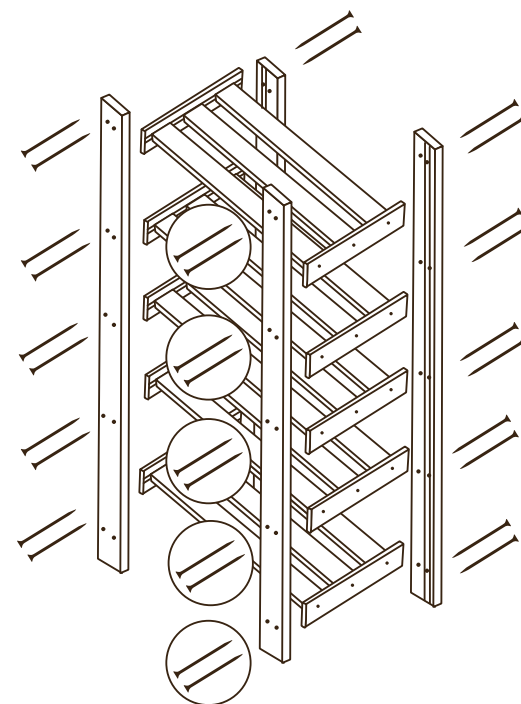

Стеллаж из дерева (ДхШхВ, мм):
1500х640х280 мм.

5 полок. Нагрузка на полку до 35 кг.

Стойка 1500 мм. - 4 шт.

Полкодержатель 255 мм - 10 шт.

Рейка на полку 590 мм. - 15 шт.

Комплект саморезов - 1 шт.

1

2

3

4