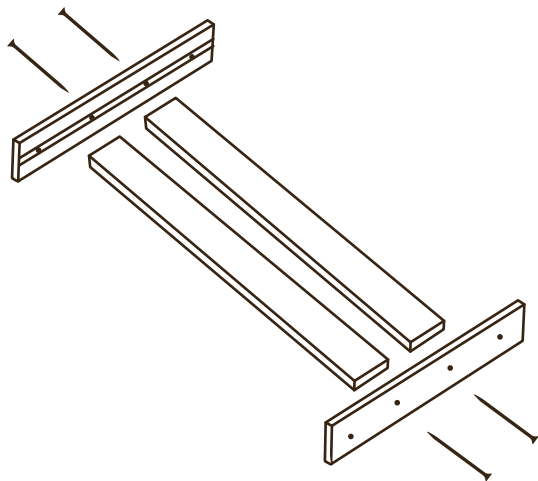

Стеллаж из дерева (ДхШхВ, мм):
1500х640х375 мм.

4 полки. Нагрузка на полку до 35 кг.

Стойка 1500 мм. - 4 шт.

Полкодержатель 350 мм - 8 шт.

Рейка на полку 590 мм. - 16 шт.

Комплект саморезов - 1 шт.

1

2