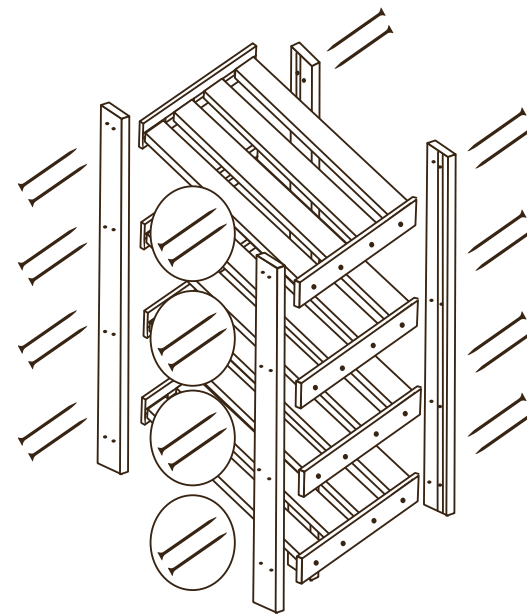

Стеллаж из дерева (ДхШхВ, мм):
1500х640х375 мм.

4 полки. Нагрузка на полку до 35 кг.

Стойка 1500 мм. - 4 шт.

Полкодержатель 350 мм - 8 шт.

Рейка на полку 590 мм. - 16 шт.

Комплект саморезов - 1 шт.

1

2

3

4