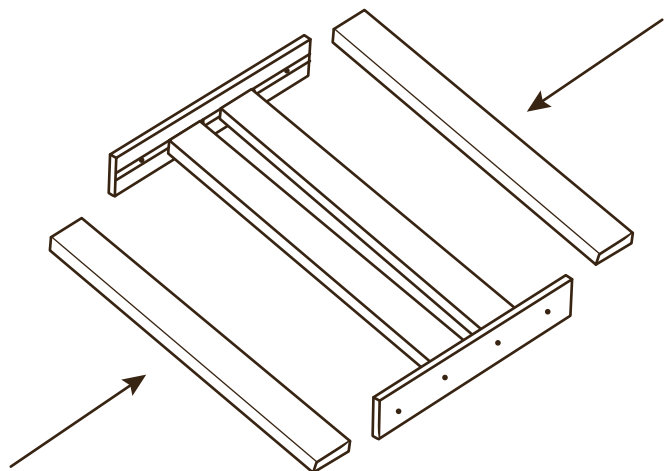

Стеллаж из дерева (ДхШхВ, мм):
1500х640х375 мм.

4 полки. Нагрузка на полку до 35 кг.

Стойка 1500 мм. - 4 шт.

Полкодержатель 350 мм - 8 шт.

Рейка на полку 590 мм. - 16 шт.

Комплект саморезов - 1 шт.

1

2