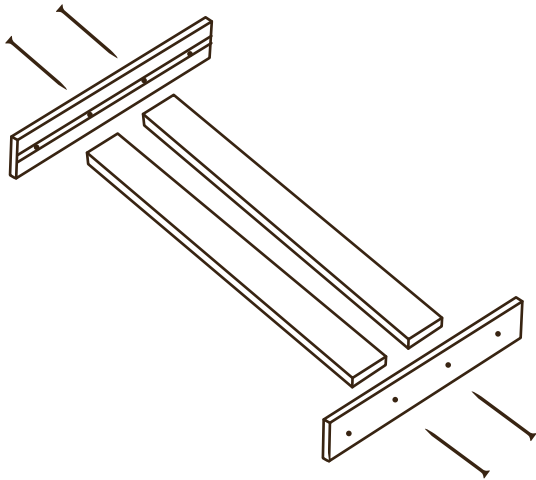

Стеллаж из дерева (ДхШхВ, мм):
1500х640х375 мм.

5 полок. Нагрузка на полку до 35 кг.

Стойка 1500 мм. - 4 шт.

Полкодержатель 350 мм - 10 шт.

Рейка на полку 590 мм. - 20 шт.

Комплект саморезов - 1 шт.

1

2