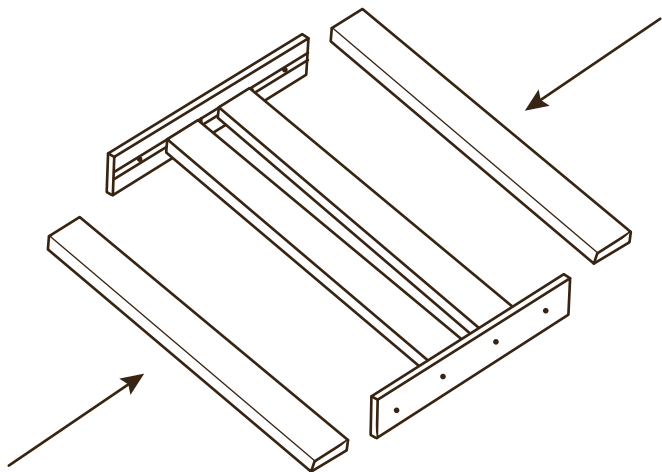

Стеллаж из дерева (ДхШхВ, мм):
1500х640х375 мм.

5 полок. Нагрузка на полку до 35 кг.

Стойка 1500 мм. - 4 шт.

Полкодержатель 350 мм - 10 шт.

Рейка на полку 590 мм. - 20 шт.

Комплект саморезов - 1 шт.

1

2