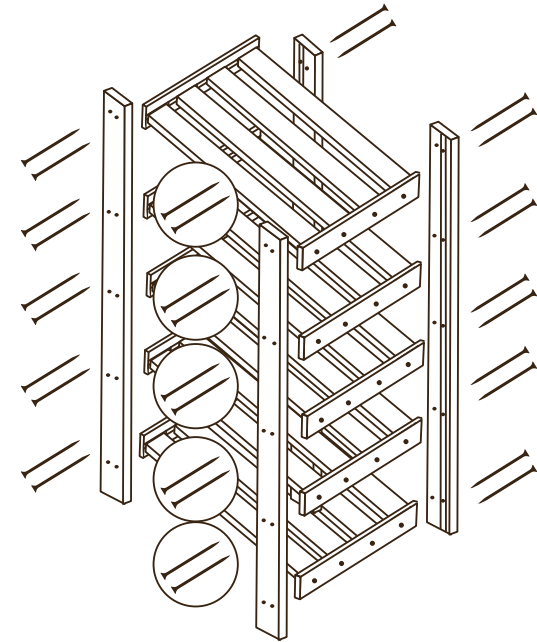

Стеллаж из дерева (ДхШхВ, мм):
1500х640х375 мм.

5 полок. Нагрузка на полку до 35 кг.

Стойка 1500 мм. - 4 шт.

Полкодержатель 350 мм - 10 шт.

Рейка на полку 590 мм. - 20 шт.

Комплект саморезов - 1 шт.

1

2

3

4