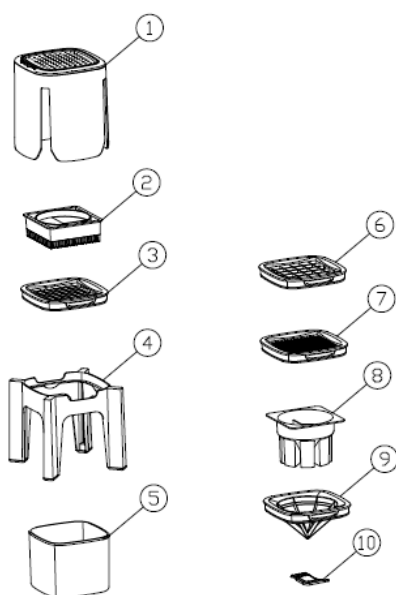

Овощерезка предназначена для овощей, фруктов и сыра. Простое и удобное в использовании и хранении устройство.

Особенности:

- Идеально подходит для приготовления картофеля фри, овощей, фруктов или сырных палочек.
- Четыре сменных лезвия в комплекте.
- Все комплектующие снимаются для удобной чистки и мытья.
- Позволяет нарезать овощи, фрукты или сыр сразу в контейнер без использования дополнительной посуды и беспорядка на столе.

В комплект входит:

1. Крышка-пресс
2. Толкатель
3. Насадка с ножом для крупной нарезки
4. Корпус для насадок и контейнера
5. Контейнер для хранения
6. Насадка с ножом для средней нарезки
7. Насадка с ножом для тонкой нарезки
8. Клиновидный толкатель
9. Насадка с ножом для нарезки фруктов дольками
10. Очиститель

Материал: пластик, металл

Насадка с ножом для крупной нарезки

Насадка с ножом для средней нарезки

Насадка с ножом для тонкой нарезки

Насадка с ножом для нарезки фруктов дольками

Инструкция по применению:

1. Выберите насадку с ножом для желаемого результата и установите ее на корпус под контейнером, как показано на рис.1.
2. Подготовьте продукт до нужного размера. Обратите внимание, что он не должен быть больше, чем поверхность режущего инструмента, как показано на рис.2.
3. Положите подготовленный продукт на насадку и накройте Крышкой-прессом с толкателем, а затем плотно надавите ладонью руки до упора, как показано на рис.3.

Рис.1.

Рис.2.

Рис.3.

Как правильно установить и снять толкатель:

1. Поставьте клиновидный толкатель, как показано на рис.4
2. Удерживая корпус рукой, поверните по часовой стрелке и зафиксируйте, как показано на рис.5.
3. Удерживая корпус рукой, поверните против часовой стрелке и снимите, как показано на рис.6.
4. Поднимите клиновидный толкатель, как показано на рис.7.